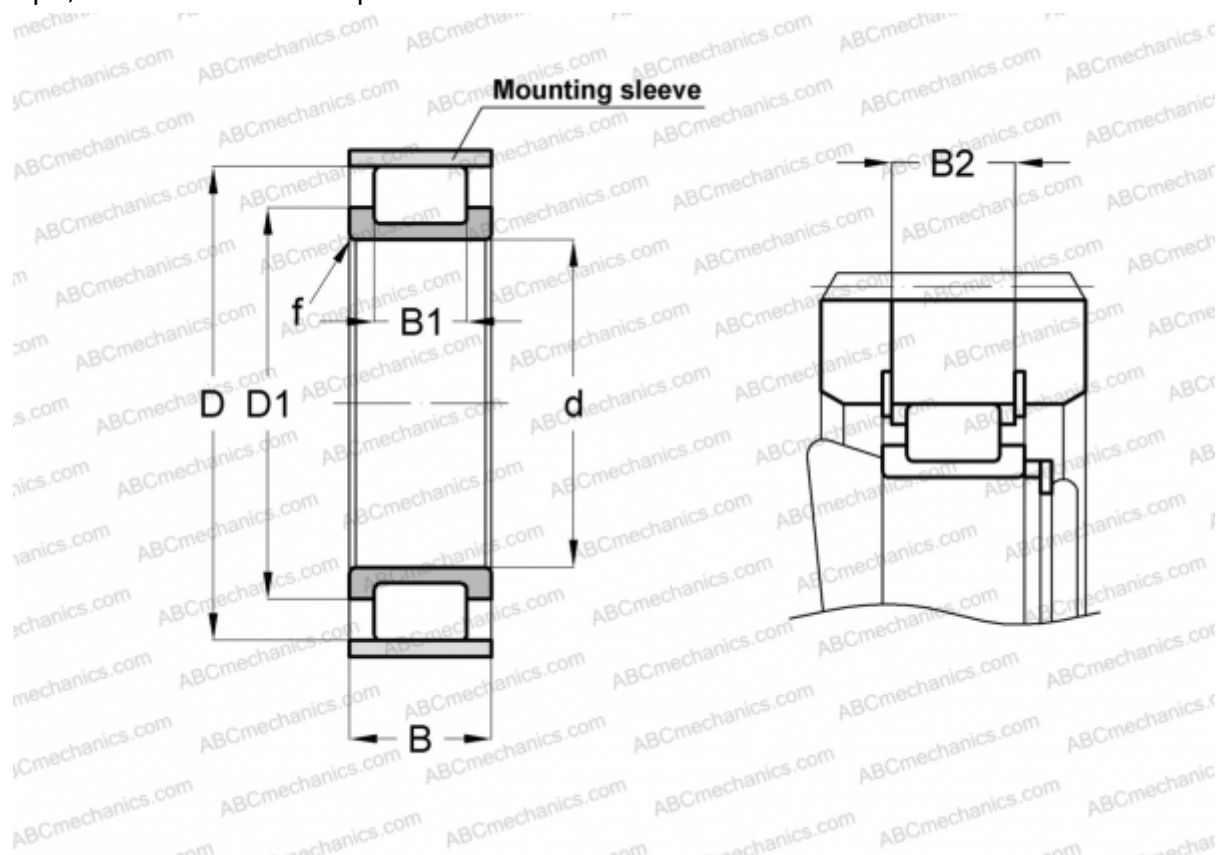

RSL183010-A INA

Цилиндрические роликоподшипники

ТИП: Роликоподшипники, Цилиндрические, Однорядные, Без наружного кольца, Без сепаратора, полный комплект роликов

Технические характеристики

РАЗМЕРЫ, ММ

d	50,000
D	72,330
D1	59,000
B	23,000
B1	14,000
B2	20,200
f	1,000