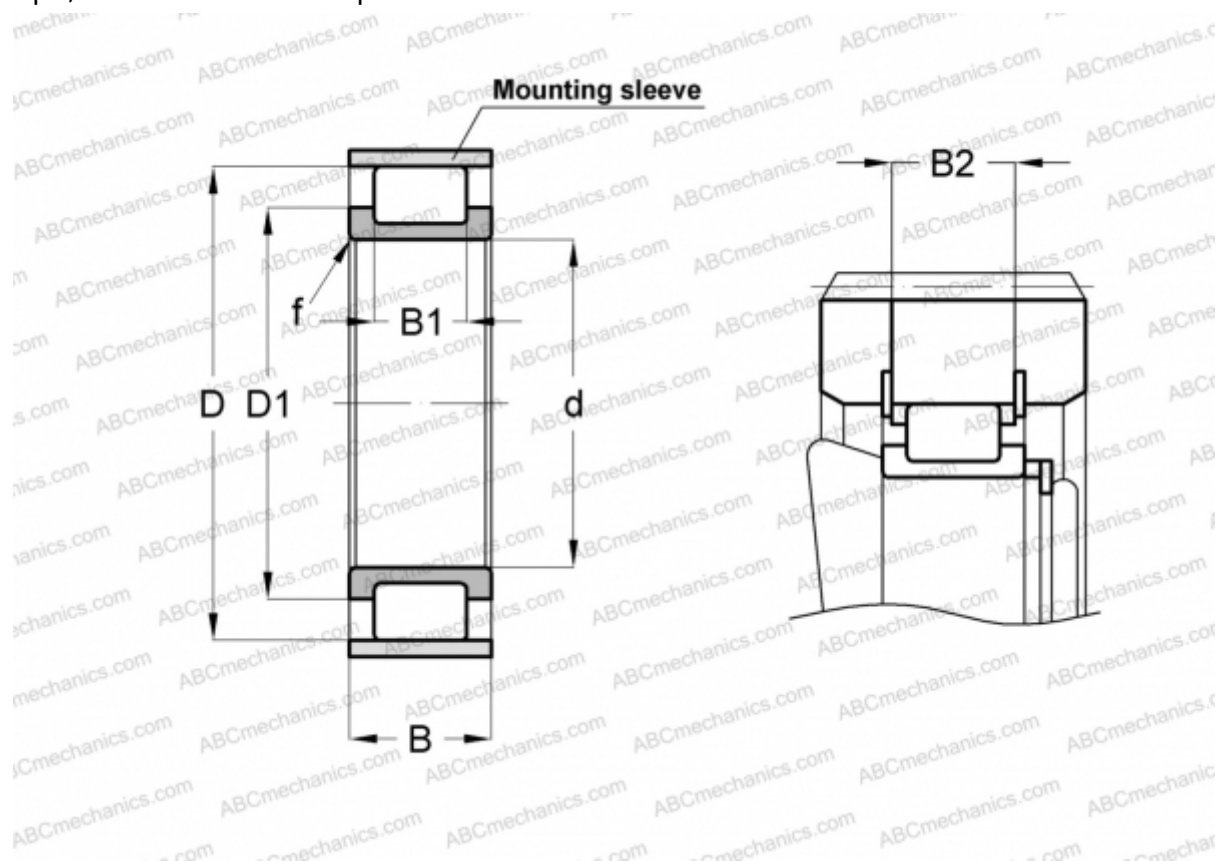

## RSL183011-A INA

Цилиндрические роликоподшипники

ТИП: Роликоподшипники, Цилиндрические, Однорядные, Без наружного кольца, Без сепаратора, полный комплект роликов

#### РАЗМЕРЫ, ММ

d	55,000
D	83,540
D1	68,500
B	26,000
B1	17,000
B2	22,600
f	1,100

**МАССА, КГ** 0,450

**ПРОИЗВОДИТЕЛЬ** [INA](#)