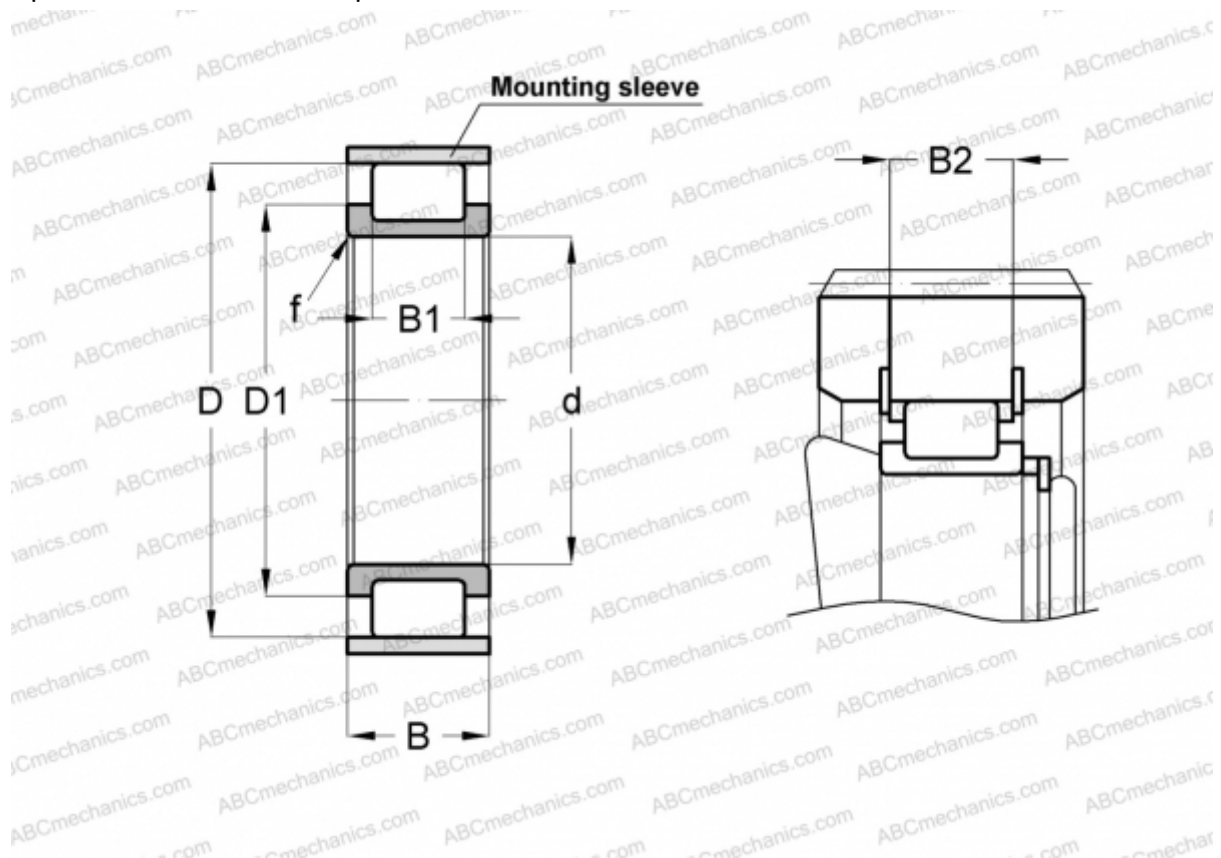

RSL183013-A INA

Цилиндрические роликоподшипники

ТИП: Роликоподшипники, Цилиндрические, Однорядные, Без наружного кольца, Без сепаратора, полный комплект роликов

Технические характеристики

РАЗМЕРЫ, ММ

d	65,000
D	93,090
D1	78,000
B	26,000
B1	17,000
B2	22,600
f	1,100

МАССА, КГ 0,500

ПРОИЗВОДИТЕЛЬ [INA](#)

СОПУТСТВУЮЩИЕ ИЗДЕЛИЯ

F-91809 + 95X3