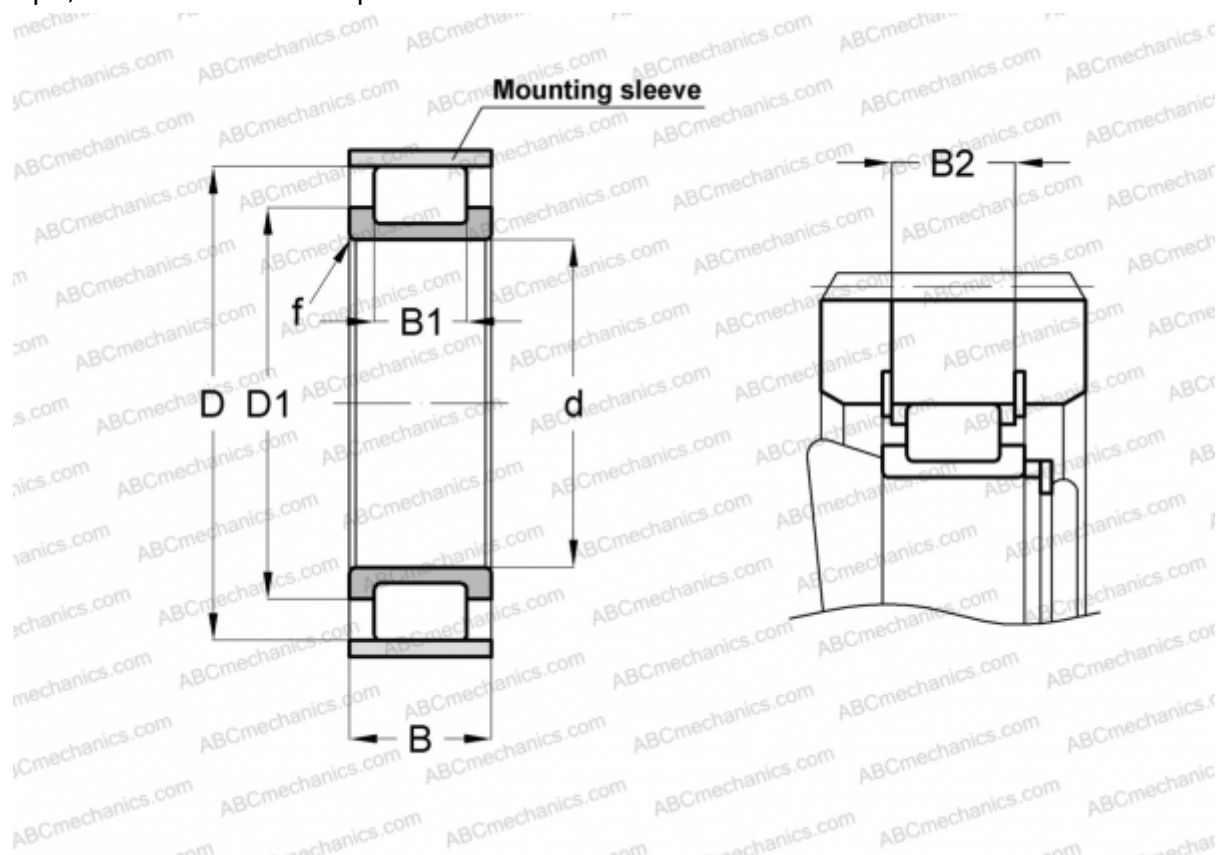

RSL183014-A INA

Цилиндрические роликоподшипники

ТИП: Роликоподшипники, Цилиндрические, Однорядные, Без наружного кольца, Без сепаратора, полный комплект роликов

Технические характеристики

РАЗМЕРЫ, ММ

d	70,000
D	100,280
D1	81,500
B	30,000
B1	18,000
B2	26,500
f	1,100

МАССА, КГ 0,600

ПРОИЗВОДИТЕЛЬ [INA](#)

СОПУТСТВУЮЩИЕ ИЗДЕЛИЯ

F-88831 + 100X3