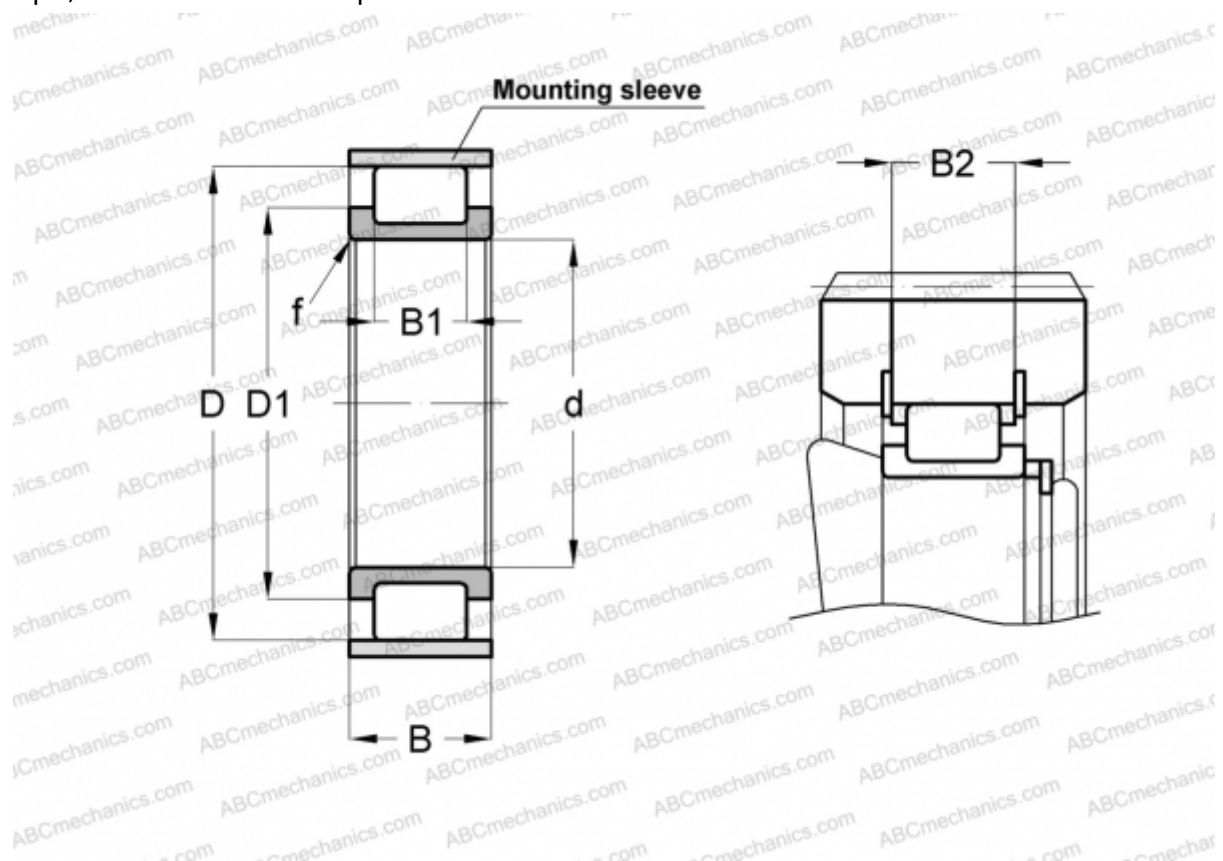

RSL183015-A INA

Цилиндрические роликоподшипники

ТИП: Роликоподшипники, Цилиндрические, Однорядные, Без наружного кольца, Без сепаратора, полный комплект роликов

Технические характеристики

РАЗМЕРЫ, ММ

d	75,000
D	107,900
D1	89,000
B	30,000
B1	18,000
B2	25,600
f	1,100

МАССА, КГ 0,730

ПРОИЗВОДИТЕЛЬ [INA](#)

СОПУТСТВУЮЩИЕ ИЗДЕЛИЯ

F-89121 + 108X4