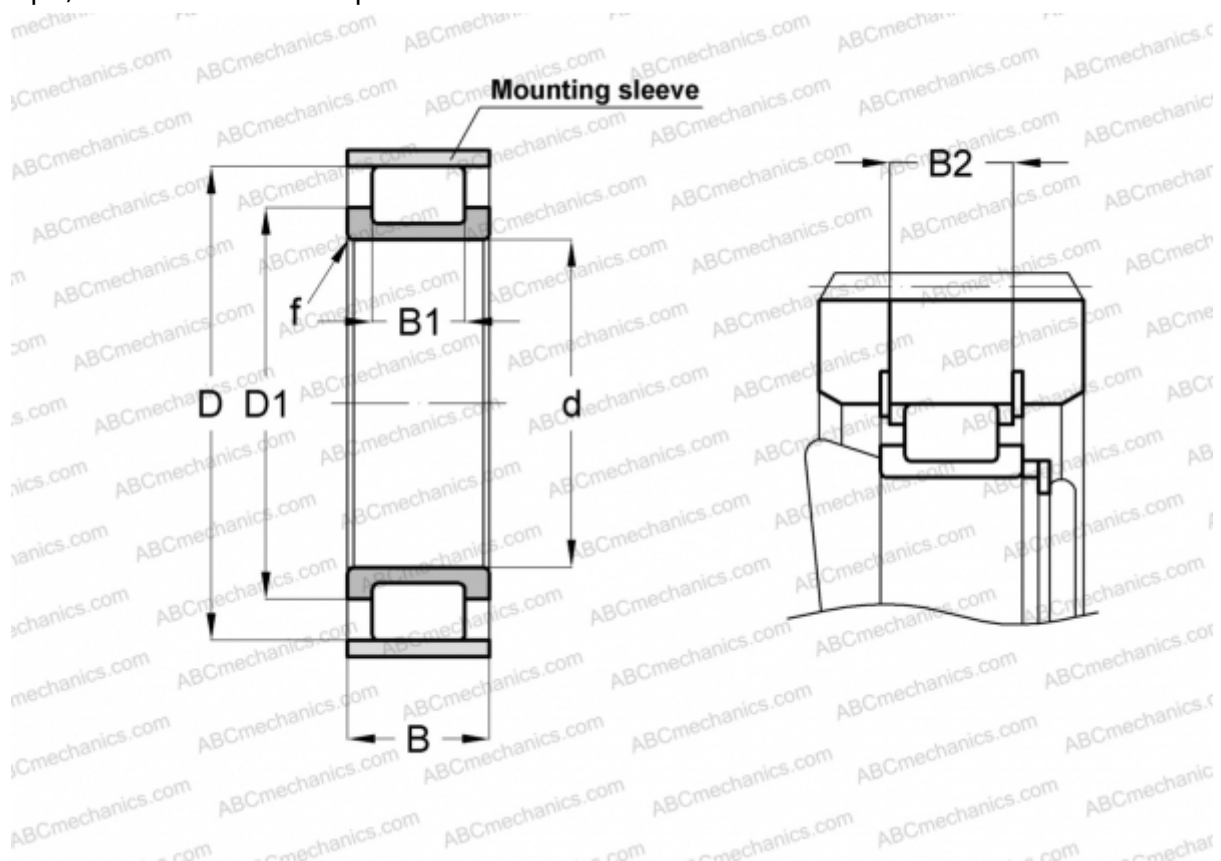

## RSL183016-A INA

Цилиндрические роликоподшипники

ТИП: Роликоподшипники, Цилиндрические, Однорядные, Без наружного кольца, Без сепаратора, полный комплект роликов

#### РАЗМЕРЫ, ММ

d	80,000
D	116,990
D1	95,000
B	34,000
B1	20,000
B2	29,600
f	1,100

**МАССА, КГ** 0,970

**ПРОИЗВОДИТЕЛЬ** [INA](#)