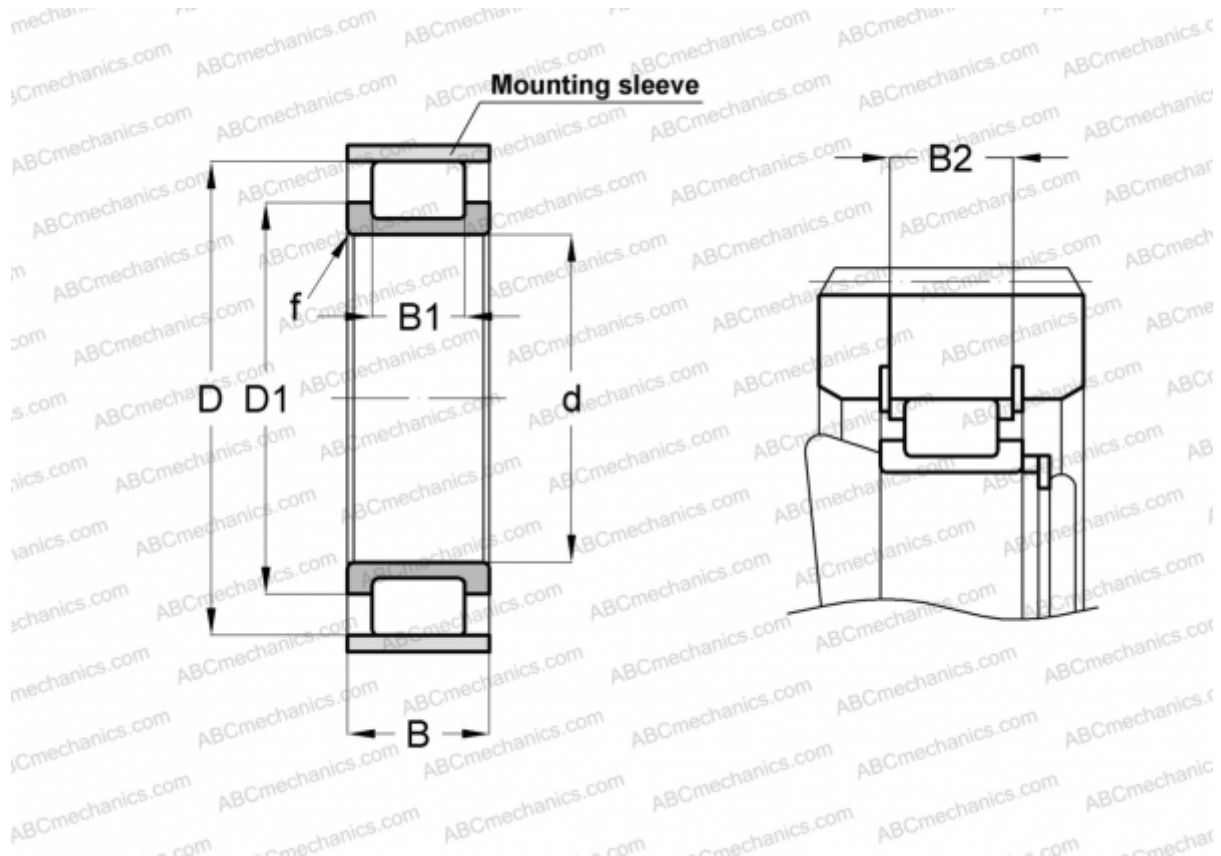

## RSL183017-A INA

Цилиндрические роликоподшипники

ТИП: Роликоподшипники, Цилиндрические, Однорядные, Без наружного кольца, Без сепаратора, полный комплект роликов

#### РАЗМЕРЫ, ММ

|    |         |
|----|---------|
| d  | 85,000  |
| D  | 121,440 |
| D1 | 99,500  |
| B  | 34,000  |
| B1 | 20,000  |
| B2 | 29,600  |
| f  | 1,100   |

**МАССА, КГ** 1,000

**ПРОИЗВОДИТЕЛЬ** [INA](#)