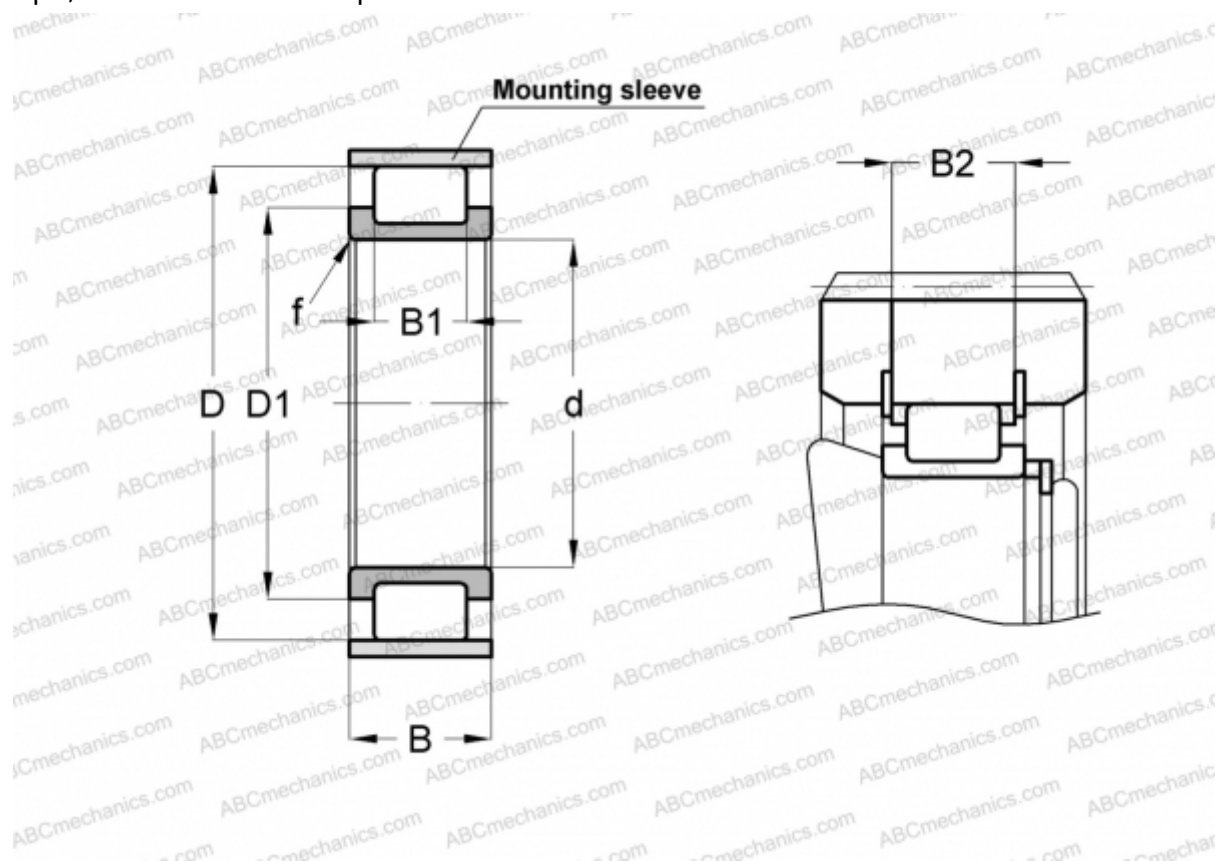

RSL183018-A INA

Цилиндрические роликоподшипники

ТИП: Роликоподшипники, Цилиндрические, Однорядные, Без наружного кольца, Без сепаратора, полный комплект роликов

Технические характеристики

РАЗМЕРЫ, ММ

d	90,000
D	130,110
D1	106,500
B	37,000
B1	22,000
B2	32,600
f	1,500

МАССА, КГ 1,280

ПРОИЗВОДИТЕЛЬ [INA](#)

СОПУТСТВУЮЩИЕ ИЗДЕЛИЯ

F-91544 + 130X4