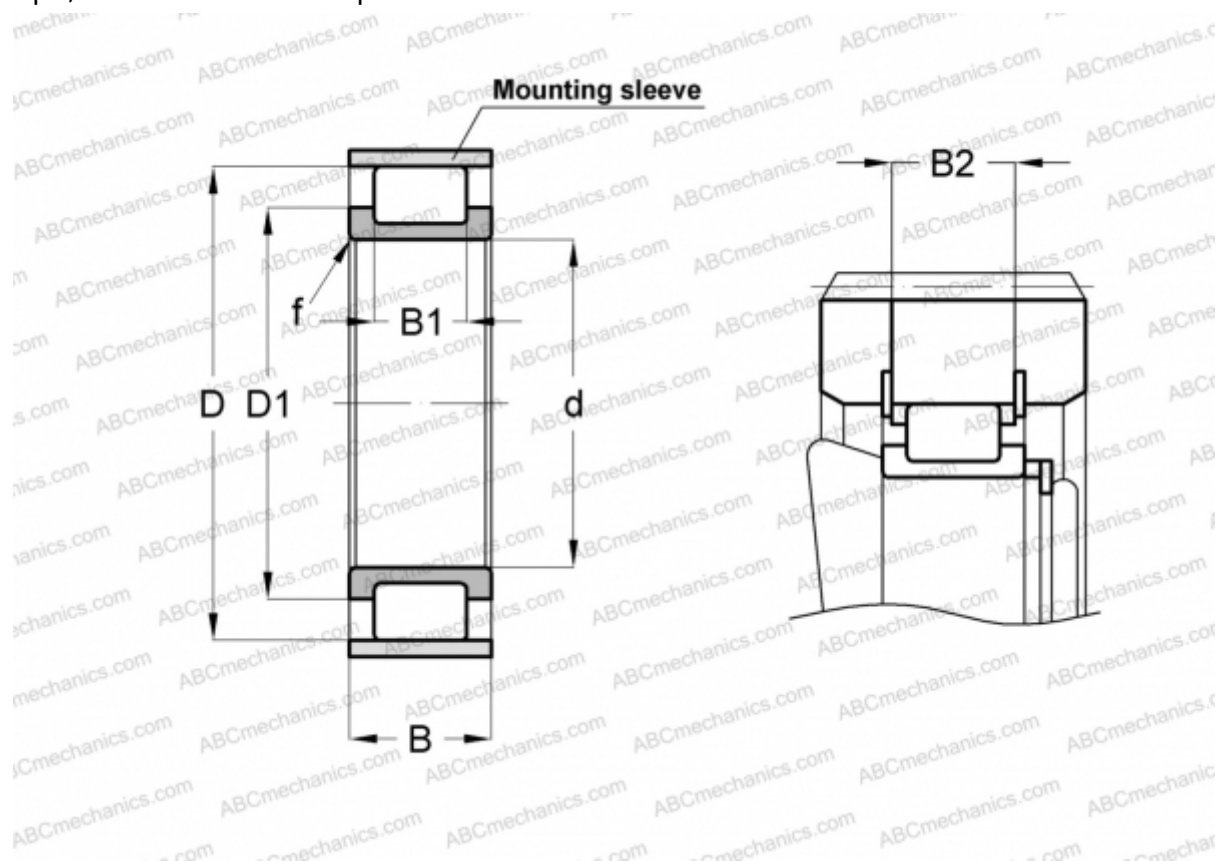

RSL183020-A INA

Цилиндрические роликоподшипники

ТИП: Роликоподшипники, Цилиндрические, Однорядные, Без наружного кольца, Без сепаратора, полный комплект роликов

Технические характеристики

РАЗМЕРЫ, ММ

d	100,000
D	139,650
D1	116,000
B	37,000
B1	22,000
B2	32,600
f	1,500

МАССА, КГ 1,380

ПРОИЗВОДИТЕЛЬ [INA](#)

СОПУТСТВУЮЩИЕ ИЗДЕЛИЯ

F-91810 + 140X4