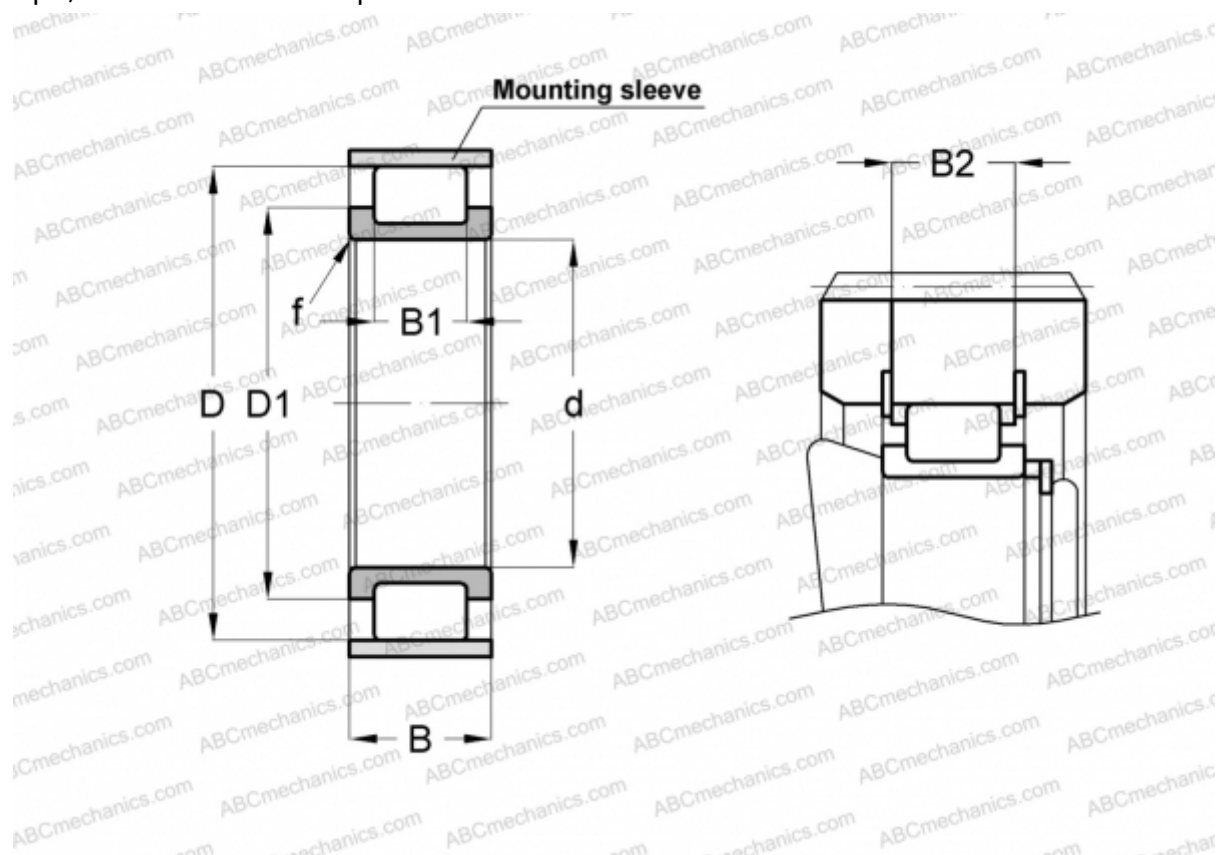

RSL183022-A INA

Цилиндрические роликоподшипники

ТИП: Роликоподшипники, Цилиндрические, Однорядные, Без наружного кольца, Без сепаратора, полный комплект роликов

Технические характеристики

РАЗМЕРЫ, ММ

d	110,000
D	156,130
D1	127,500
B	45,000
B1	26,000
B2	40,600
f	2,000

МАССА, КГ 2,090

ПРОИЗВОДИТЕЛЬ [INA](#)

СОПУТСТВУЮЩИЕ ИЗДЕЛИЯ

F-91634 + 157X4