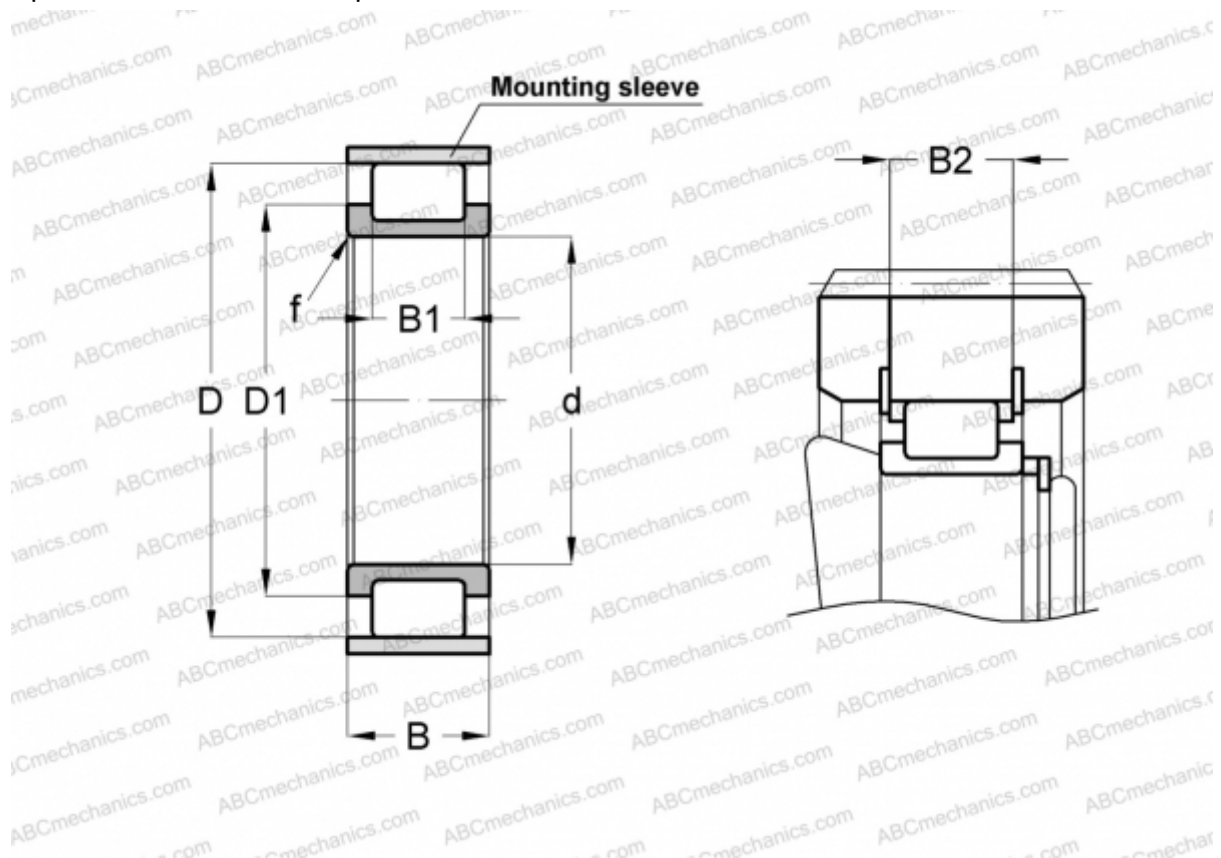

## RSL183024-A INA

Цилиндрические роликоподшипники

ТИП: Роликоподшипники, Цилиндрические, Однорядные, Без наружного кольца, Без сепаратора, полный комплект роликов

#### РАЗМЕРЫ, ММ

d	120,000
D	167,580
D1	139,000
B	46,000
B1	26,000
B2	41,600
f	2,000

**МАССА, КГ** 2,410

**ПРОИЗВОДИТЕЛЬ** [INA](#)