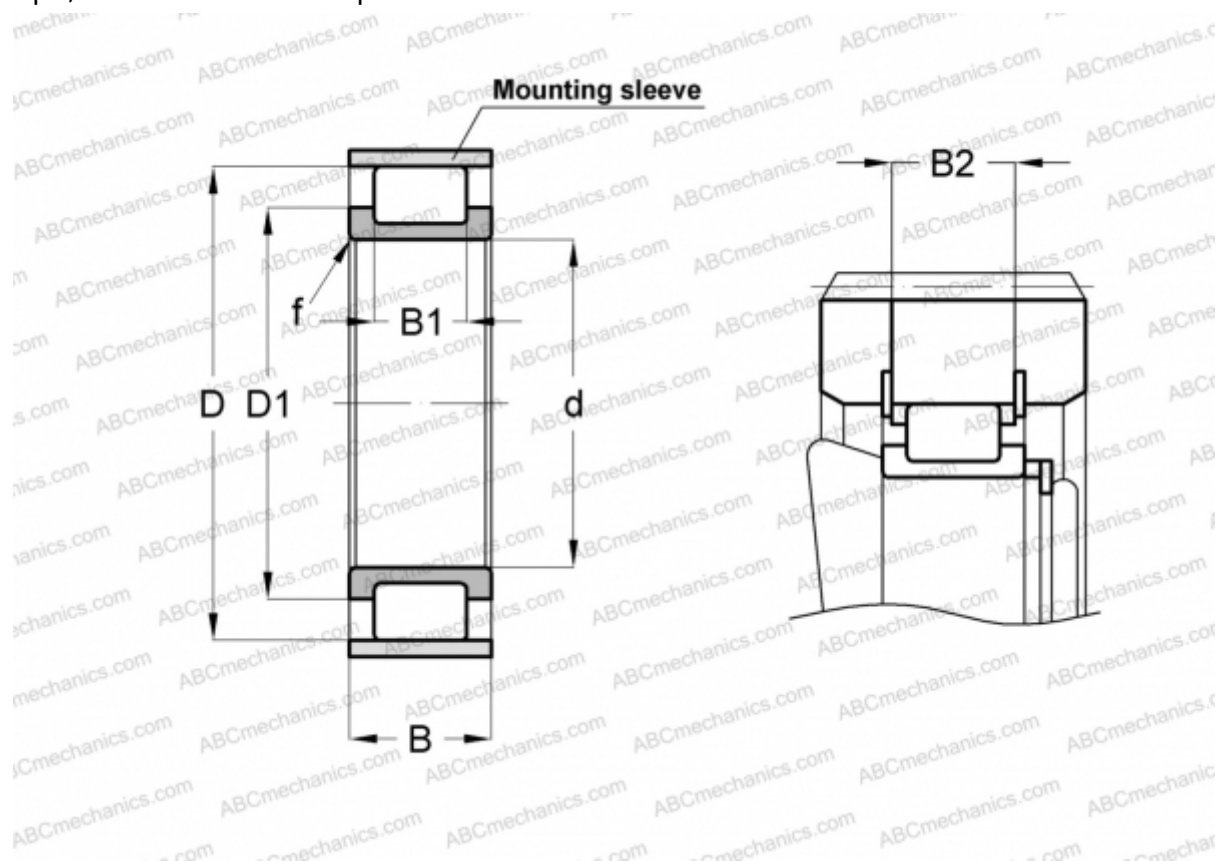

## RSL183026-A INA

Цилиндрические роликоподшипники

ТИП: Роликоподшипники, Цилиндрические, Однорядные, Без наружного кольца, Без сепаратора, полный комплект роликов

#### РАЗМЕРЫ, ММ

d	130,000
D	183,810
D1	149,000
B	52,000
B1	34,000
B2	47,400
f	2,000

**МАССА, КГ** 3,450

**ПРОИЗВОДИТЕЛЬ** [INA](#)