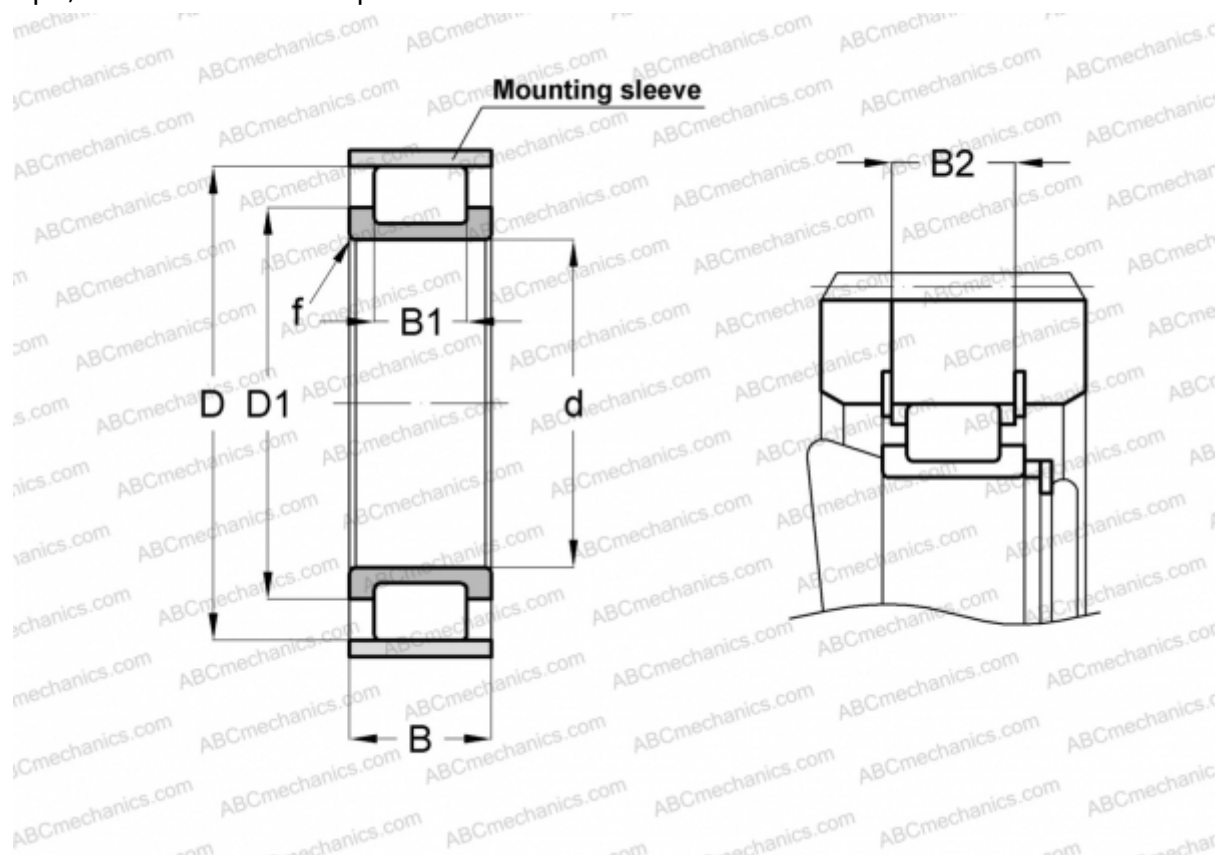

RSL183028-A INA

Цилиндрические роликоподшипники

ТИП: Роликоподшипники, Цилиндрические, Однорядные, Без наружного кольца, Без сепаратора, полный комплект роликов

Технические характеристики

РАЗМЕРЫ, ММ

d	140,000
D	197,820
D1	163,000
B	53,000
B1	34,000
B2	48,400
f	2,000

МАССА, КГ 4,100

ПРОИЗВОДИТЕЛЬ [INA](#)

СОПУТСТВУЮЩИЕ ИЗДЕЛИЯ

F-91812 + 198X4