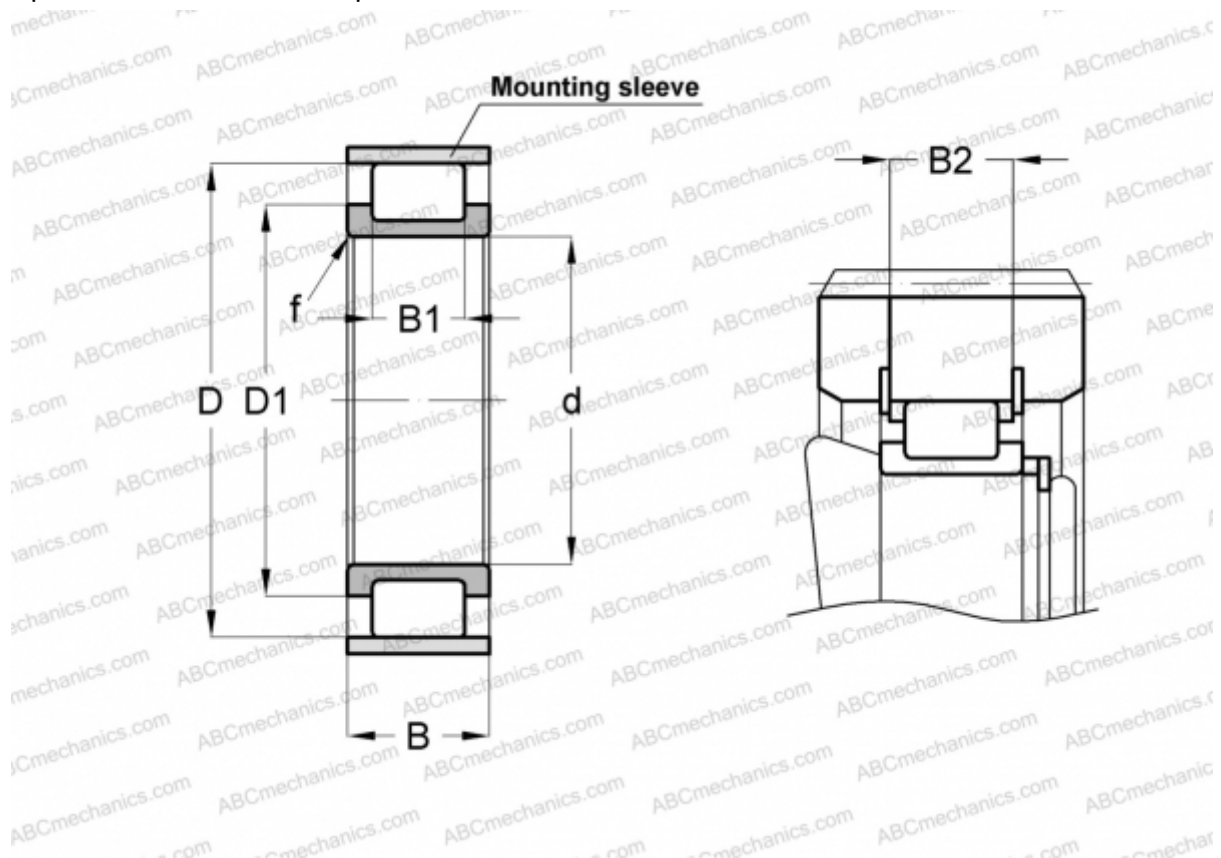

RSL183030-A INA

Цилиндрические роликоподшипники

ТИП: Роликоподшипники, Цилиндрические, Однорядные, Без наружного кольца, Без сепаратора, полный комплект роликов

Технические характеристики

РАЗМЕРЫ, ММ

d	150,000
D	206,800
D1	170,500
B	56,000
B1	34,000
B2	50,400
f	2,100

МАССА, КГ 4,410

ПРОИЗВОДИТЕЛЬ [INA](#)

СОПУТСТВУЮЩИЕ ИЗДЕЛИЯ

F-91813 + 207X5