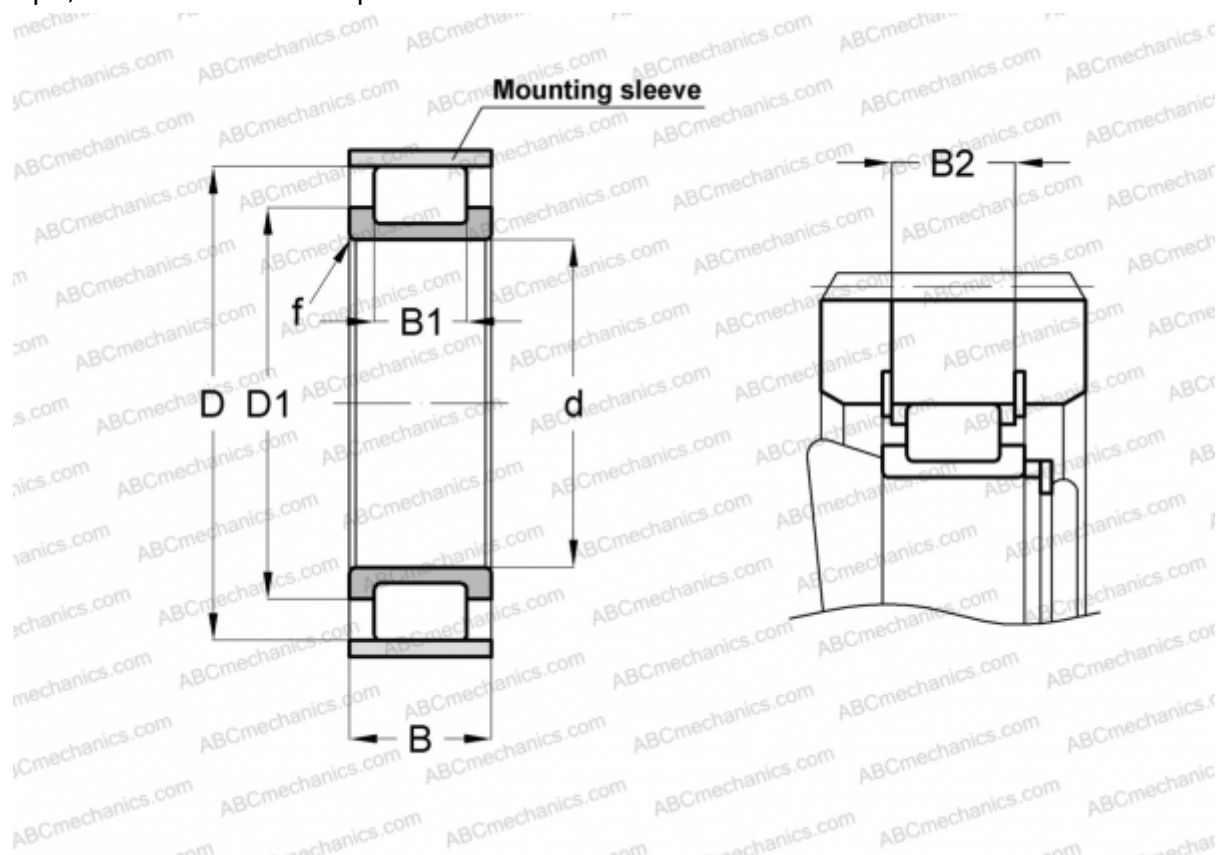

RSL183034-A INA

Цилиндрические роликоподшипники

ТИП: Роликоподшипники, Цилиндрические, Однорядные, Без наружного кольца, Без сепаратора, полный комплект роликов

Технические характеристики

РАЗМЕРЫ, ММ

d	170,000
D	242,850
D1	198,500
B	67,000
B1	44,000
B2	61,400
f	2,100

МАССА, КГ 8,210

ПРОИЗВОДИТЕЛЬ [INA](#)

СОПУТСТВУЮЩИЕ ИЗДЕЛИЯ

F-91815 + 245X5