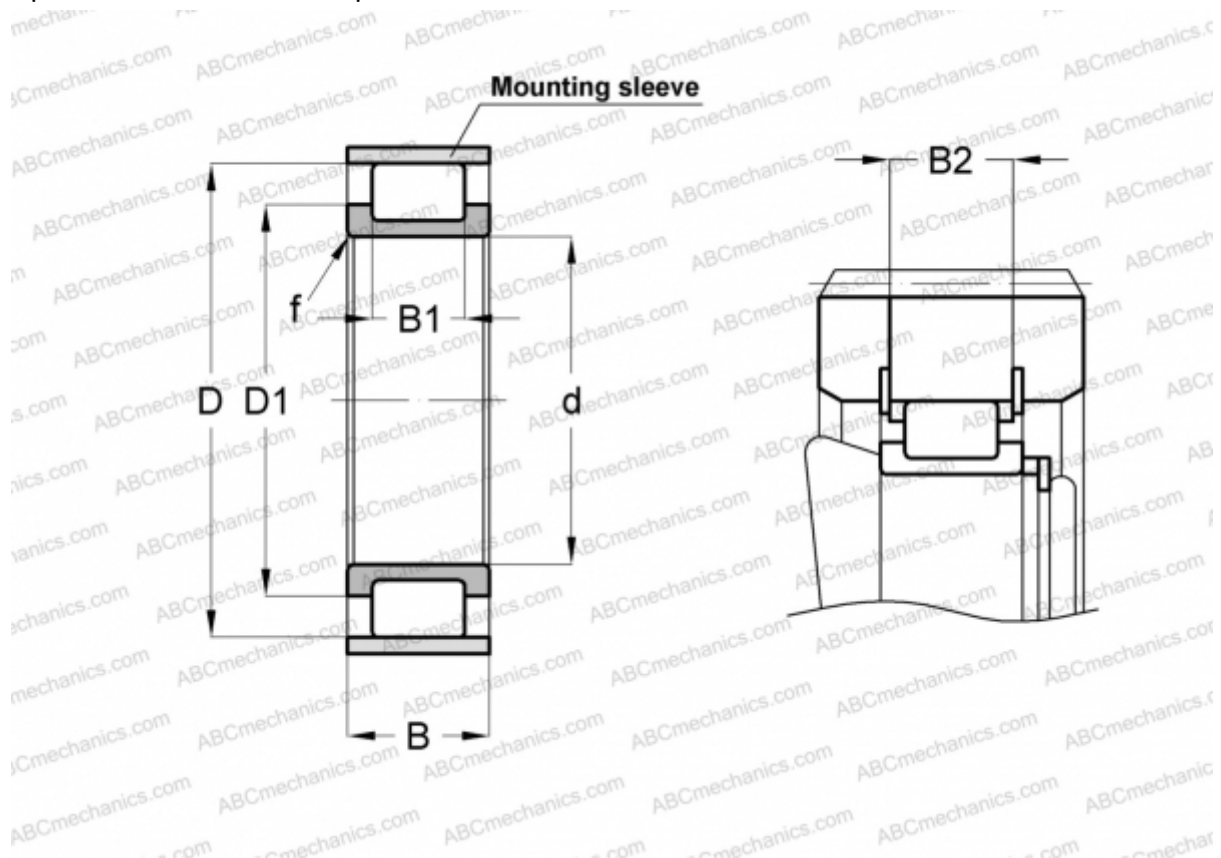

RSL183036-A INA

Цилиндрические роликоподшипники

ТИП: Роликоподшипники, Цилиндрические, Однорядные, Без наружного кольца, Без сепаратора, полный комплект роликов

Технические характеристики

РАЗМЕРЫ, ММ

d	180,000
D	260,220
D1	212,500
B	74,000
B1	48,000
B2	68,400
f	2,100

МАССА, КГ 10,700

ПРОИЗВОДИТЕЛЬ [INA](#)

СОПУТСТВУЮЩИЕ ИЗДЕЛИЯ

F-91816 + 260X5