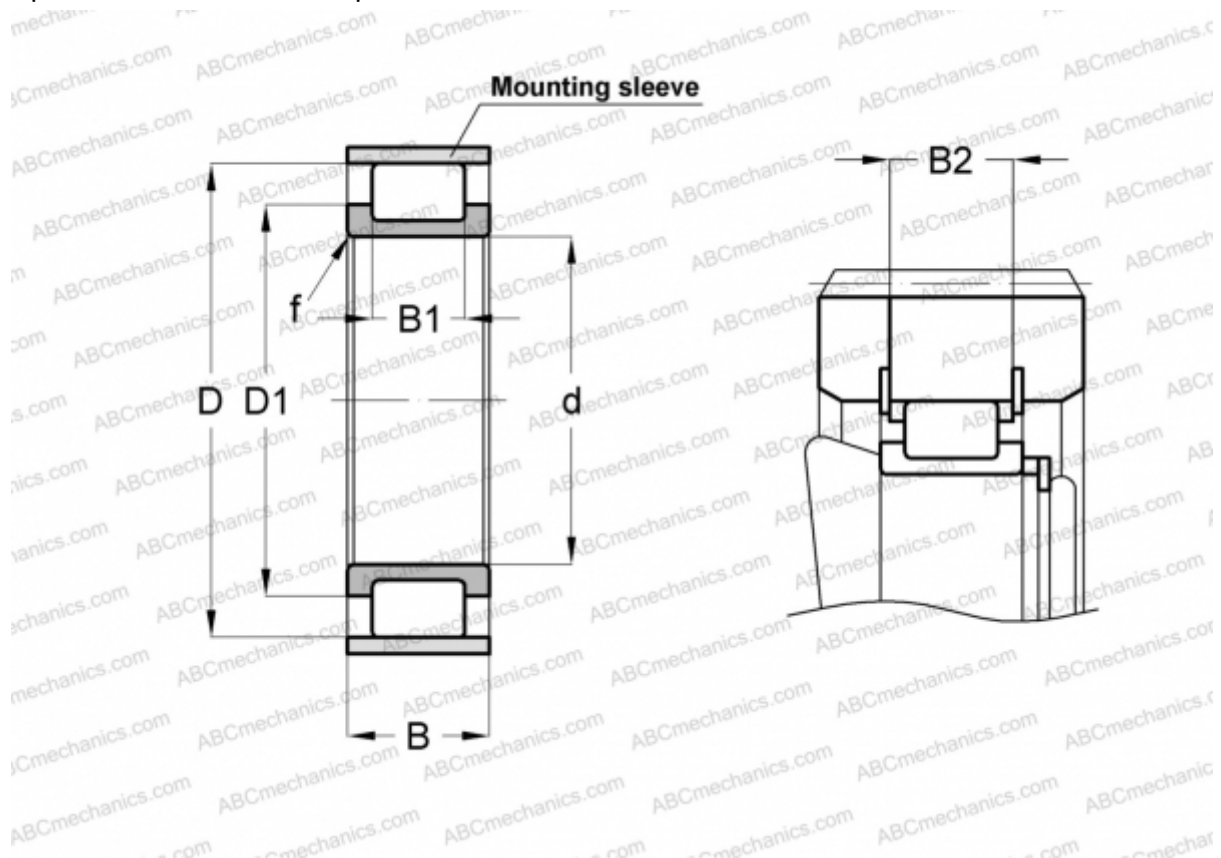

RSL183038-A INA

Цилиндрические роликоподшипники

ТИП: Роликоподшипники, Цилиндрические, Однорядные, Без наружного кольца, Без сепаратора, полный комплект роликов

Технические характеристики

РАЗМЕРЫ, ММ

d	190,000
D	269,760
D1	222,000
B	74,000
B1	48,000
B2	69,200
f	2,100

МАССА, КГ 11,300

ПРОИЗВОДИТЕЛЬ [INA](#)

СОПУТСТВУЮЩИЕ ИЗДЕЛИЯ

F-91817 + 270X5