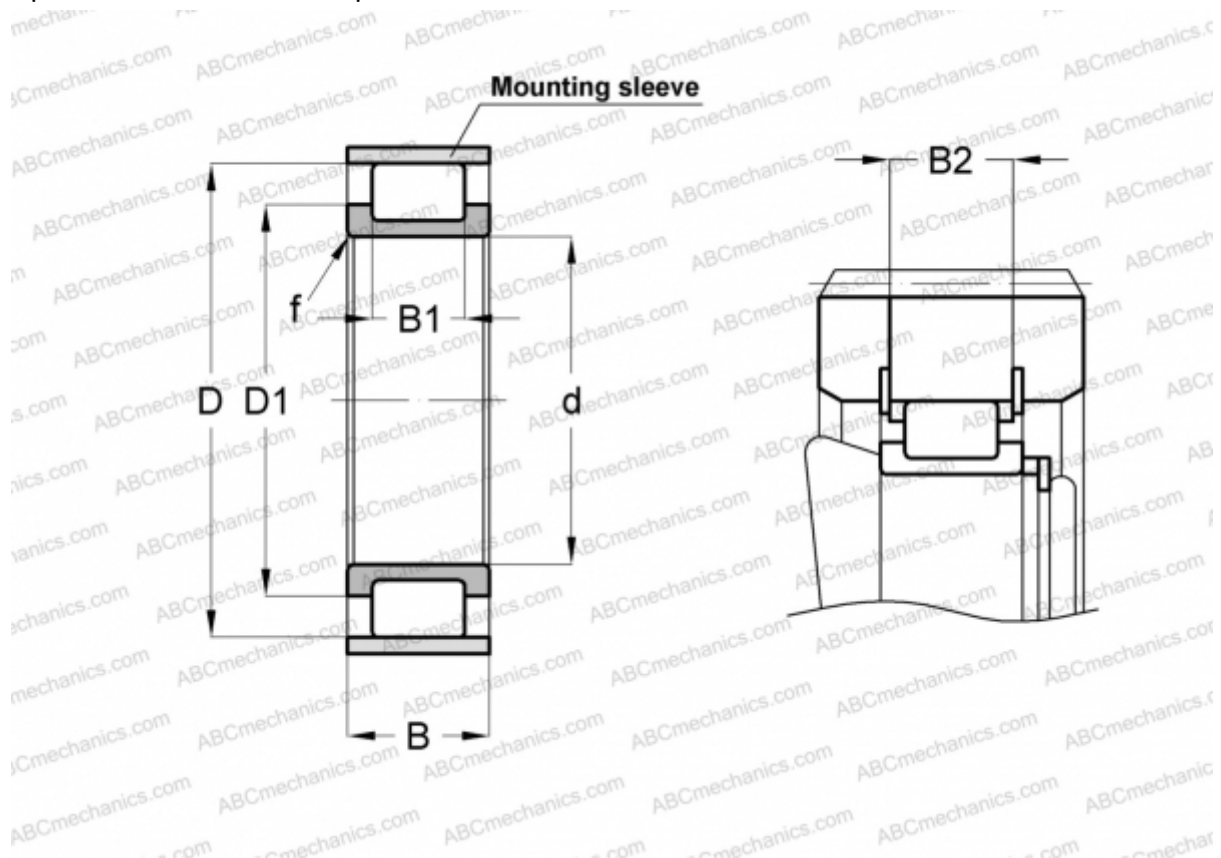

RSL183040-A INA

Цилиндрические роликоподшипники

ТИП: Роликоподшипники, Цилиндрические, Однорядные, Без наружного кольца, Без сепаратора, полный комплект роликов

Технические характеристики

РАЗМЕРЫ, ММ

d	200,000
D	287,750
D1	237,000
B	82,000
B1	52,000
B2	76,200
f	2,100

МАССА, КГ 14,400

ПРОИЗВОДИТЕЛЬ [INA](#)

СОПУТСТВУЮЩИЕ ИЗДЕЛИЯ

F-91818 + 288X5