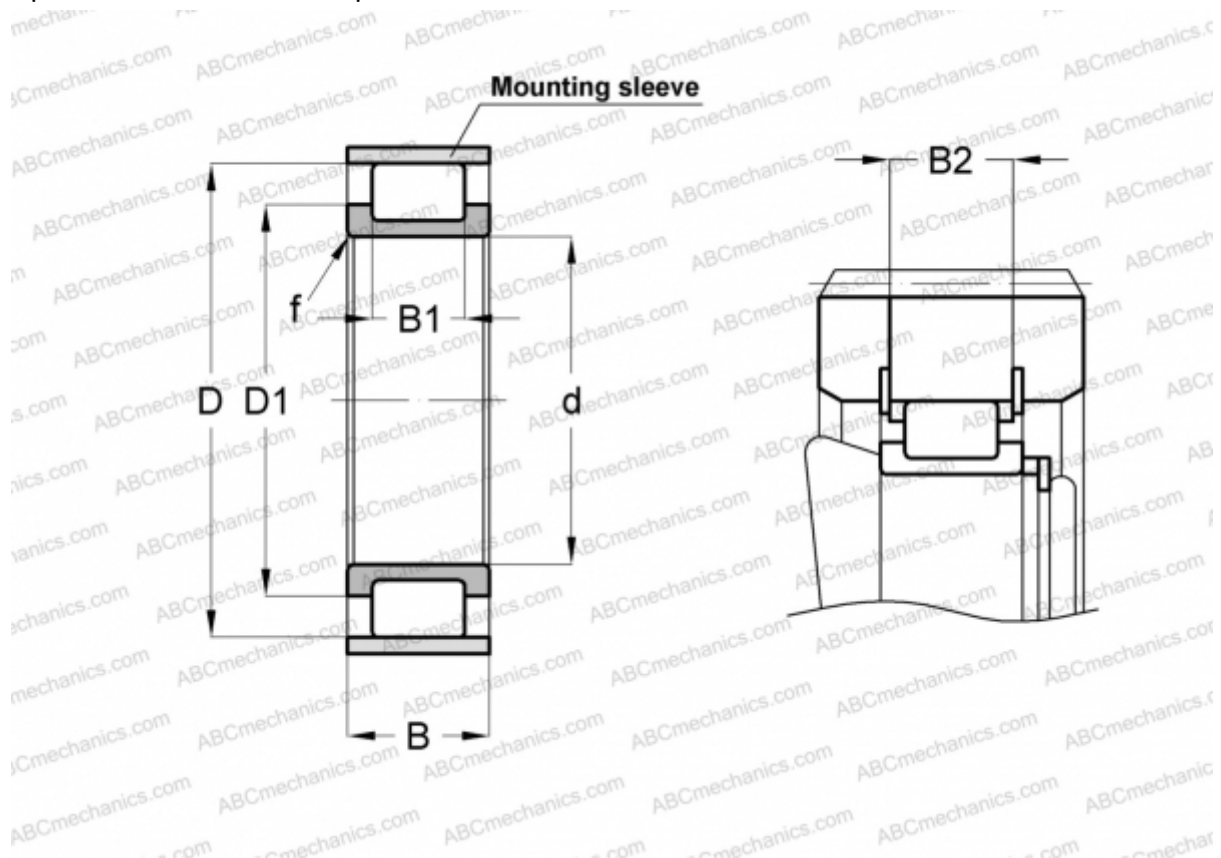

RSL182204-A INA

Цилиндрические роликоподшипники

ТИП: Роликоподшипники, Цилиндрические, Однорядные, Без наружного кольца, Без сепаратора, полный комплект роликов

Технические характеристики

РАЗМЕРЫ, ММ

d	20,000
D	41,470
D1	30,300
B	18,000
B1	12,000
B2	16,000
f	1,000