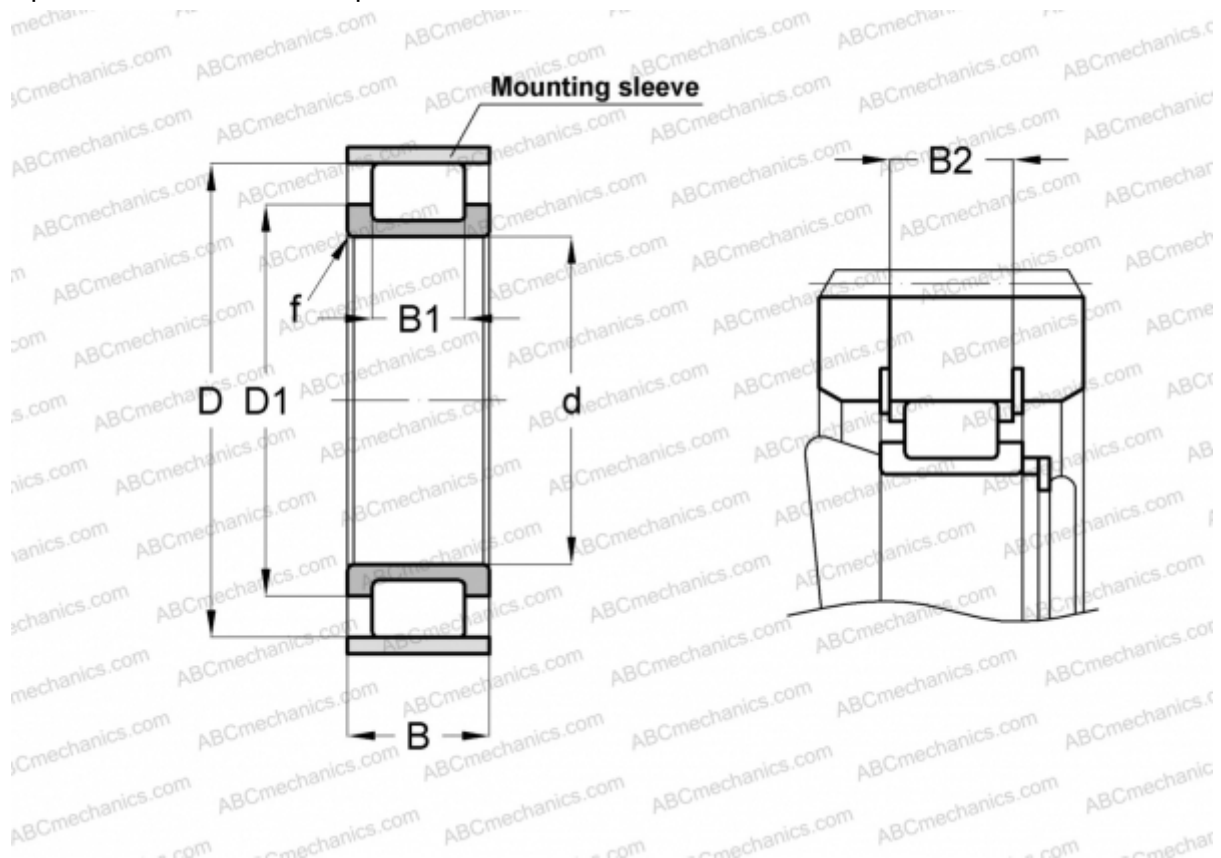

RSL182207-A INA

Цилиндрические роликоподшипники

ТИП: Роликоподшипники, Цилиндрические, Однорядные, Без наружного кольца, Без сепаратора, полный комплект роликов

Технические характеристики

РАЗМЕРЫ, ММ

d	35,000
D	63,970
D1	47,000
B	23,000
B1	15,000
B2	20,200
f	1,100