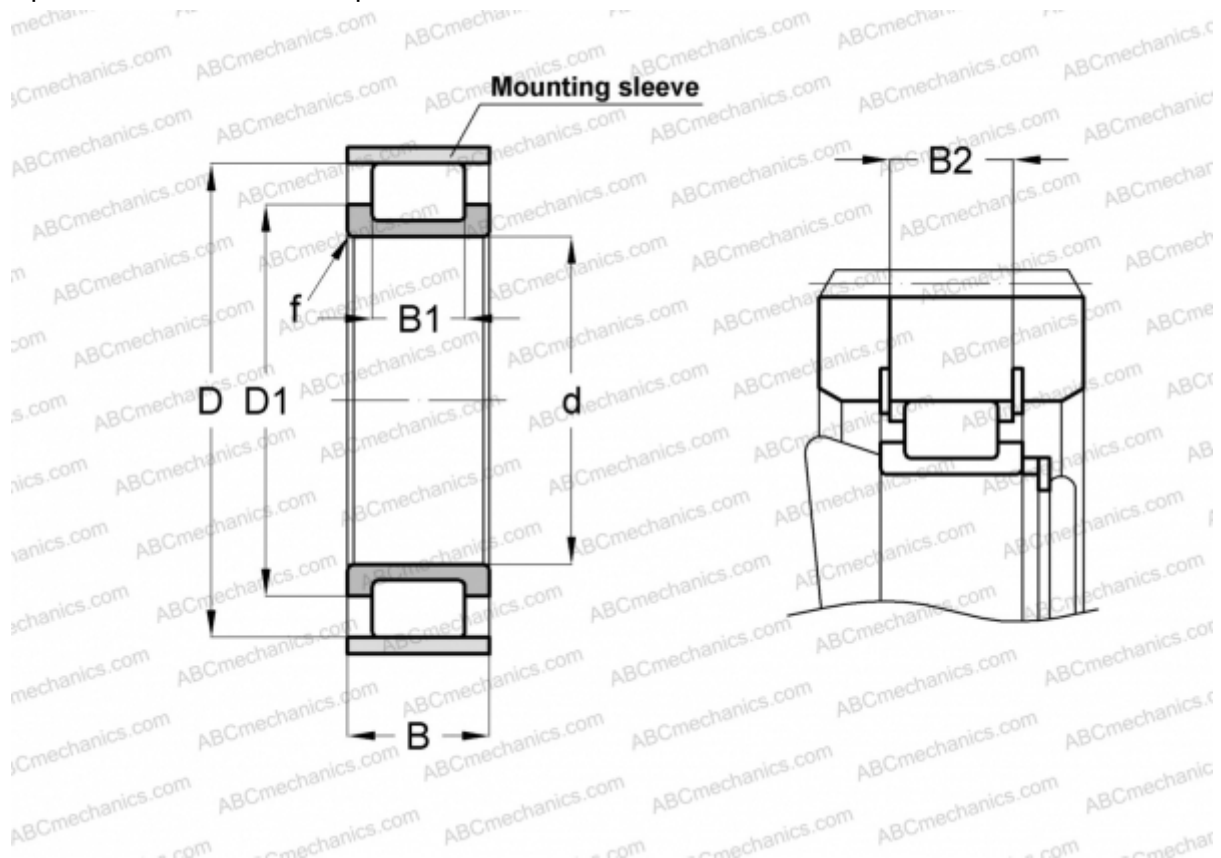

RSL182208-A INA

Цилиндрические роликоподшипники

ТИП: Роликоподшипники, Цилиндрические, Однорядные, Без наружного кольца, Без сепаратора, полный комплект роликов

Технические характеристики

РАЗМЕРЫ, ММ

d	40,000
D	70,940
D1	54,000
B	23,000
B1	15,000
B2	20,200
f	1,100

МАССА, КГ 0,340

ПРОИЗВОДИТЕЛЬ [INA](#)

СОПУТСТВУЮЩИЕ ИЗДЕЛИЯ

F-90397 + JV72