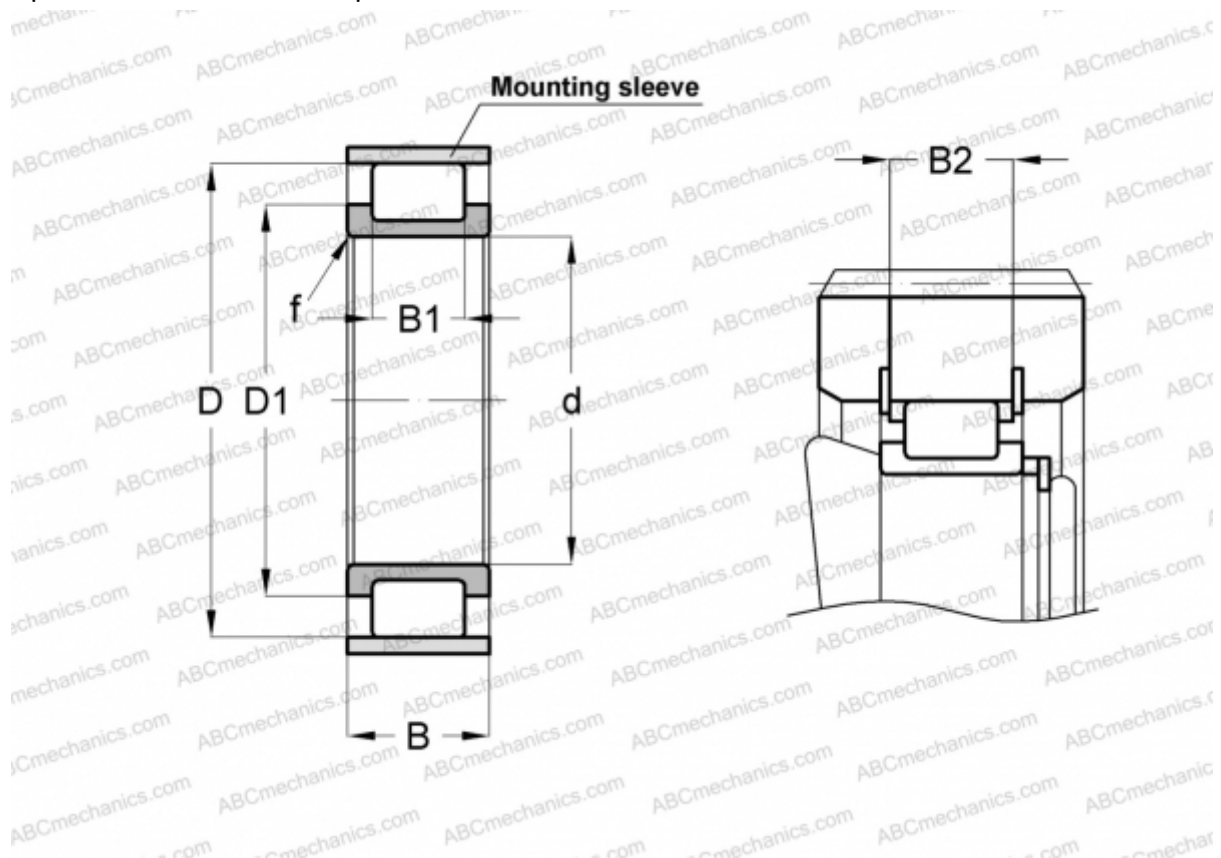

## RSL182211-A INA

Цилиндрические роликоподшипники

ТИП: Роликоподшипники, Цилиндрические, Однорядные, Без наружного кольца, Без сепаратора, полный комплект роликов

#### РАЗМЕРЫ, ММ

d	55,000
D	88,810
D1	70,000
B	25,000
B1	18,000
B2	21,600
f	1,500

**МАССА, КГ** 0,540

**ПРОИЗВОДИТЕЛЬ** [INA](#)