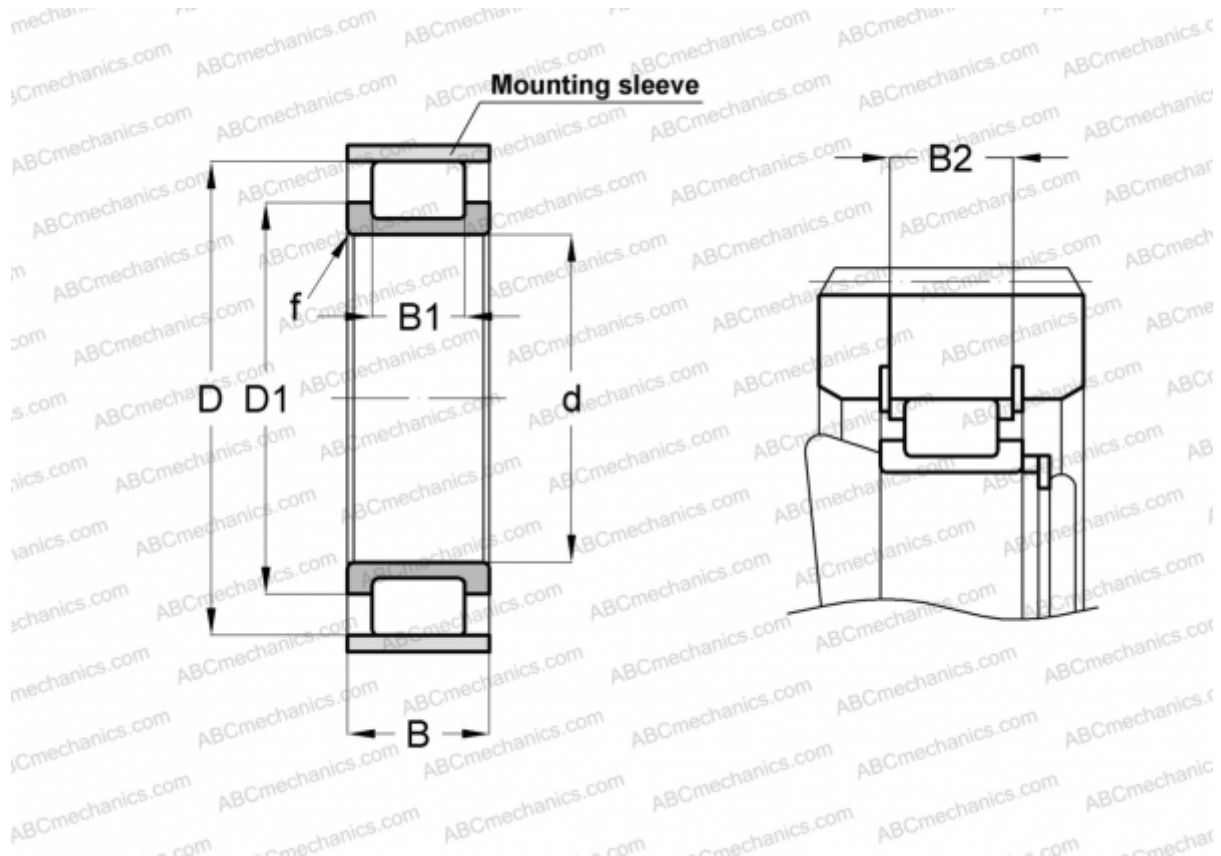

## RSL182212-A INA

Цилиндрические роликоподшипники

ТИП: Роликоподшипники, Цилиндрические, Однорядные, Без наружного кольца, Без сепаратора, полный комплект роликов

#### РАЗМЕРЫ, ММ

d	60,000
D	99,170
D1	76,800
B	28,000
B1	20,000
B2	24,500
f	1,500

**МАССА, КГ** 0,760

**ПРОИЗВОДИТЕЛЬ** [INA](#)