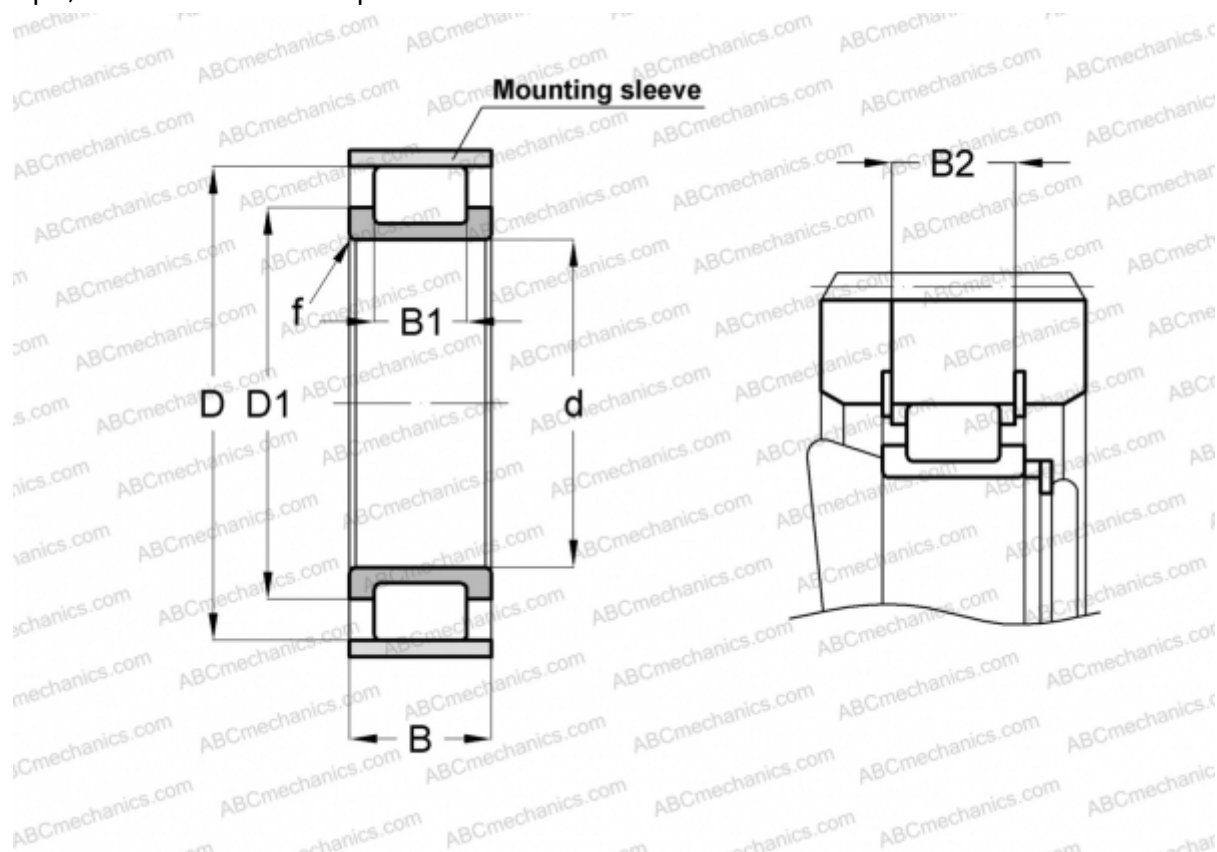

RSL182213-A INA

Цилиндрические роликоподшипники

ТИП: Роликоподшипники, Цилиндрические, Однорядные, Без наружного кольца, Без сепаратора, полный комплект роликов

Технические характеристики

РАЗМЕРЫ, ММ

d	65,000
D	106,250
D1	82,300
B	31,000
B1	22,000
B2	26,500
f	1,500

МАССА, КГ 0,950

ПРОИЗВОДИТЕЛЬ [INA](#)

СОПУТСТВУЮЩИЕ ИЗДЕЛИЯ

F-90399 + 107X4