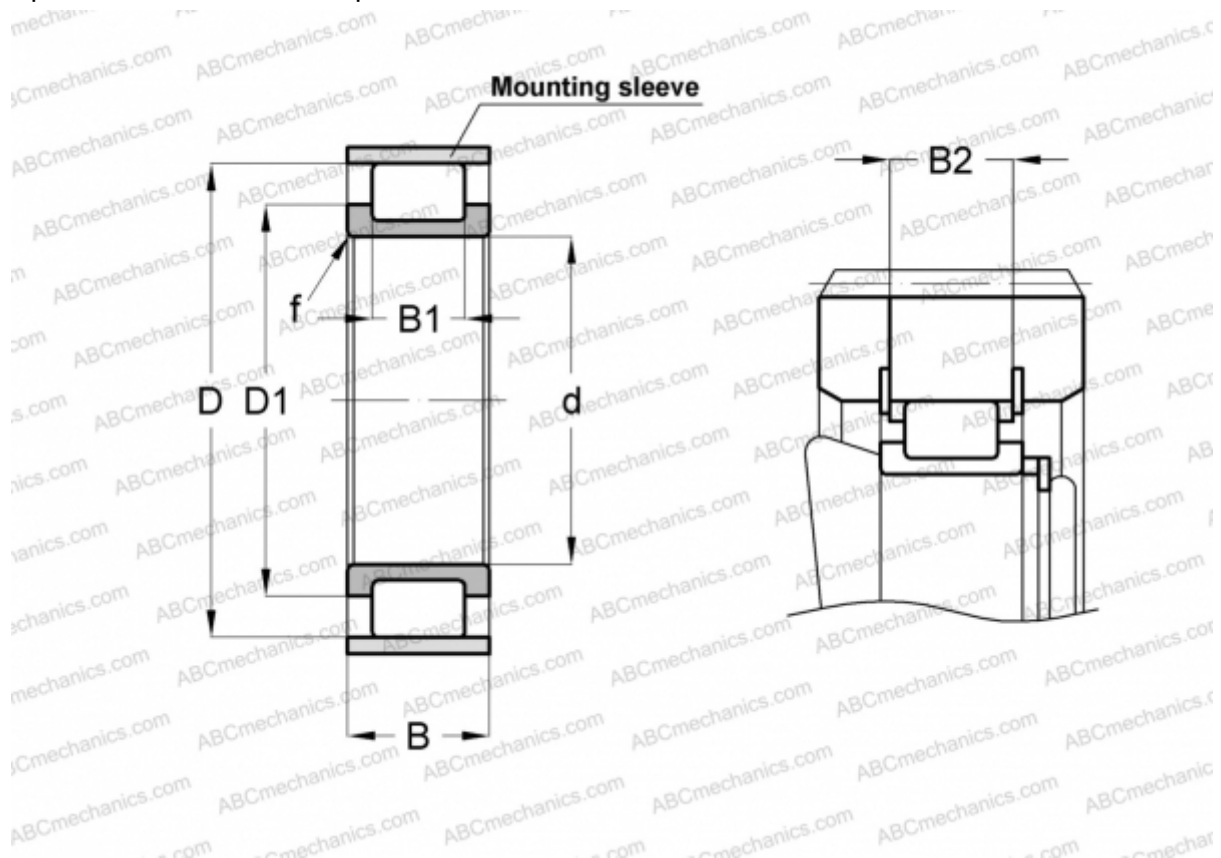

## RSL182214-A INA

Цилиндрические роликоподшипники

ТИП: Роликоподшипники, Цилиндрические, Однорядные, Без наружного кольца, Без сепаратора, полный комплект роликов

#### РАЗМЕРЫ, ММ

d	70,000
D	111,010
D1	87,000
B	31,000
B1	22,000
B2	26,500
f	1,500

**МАССА, КГ** 0,980

**ПРОИЗВОДИТЕЛЬ** [INA](#)