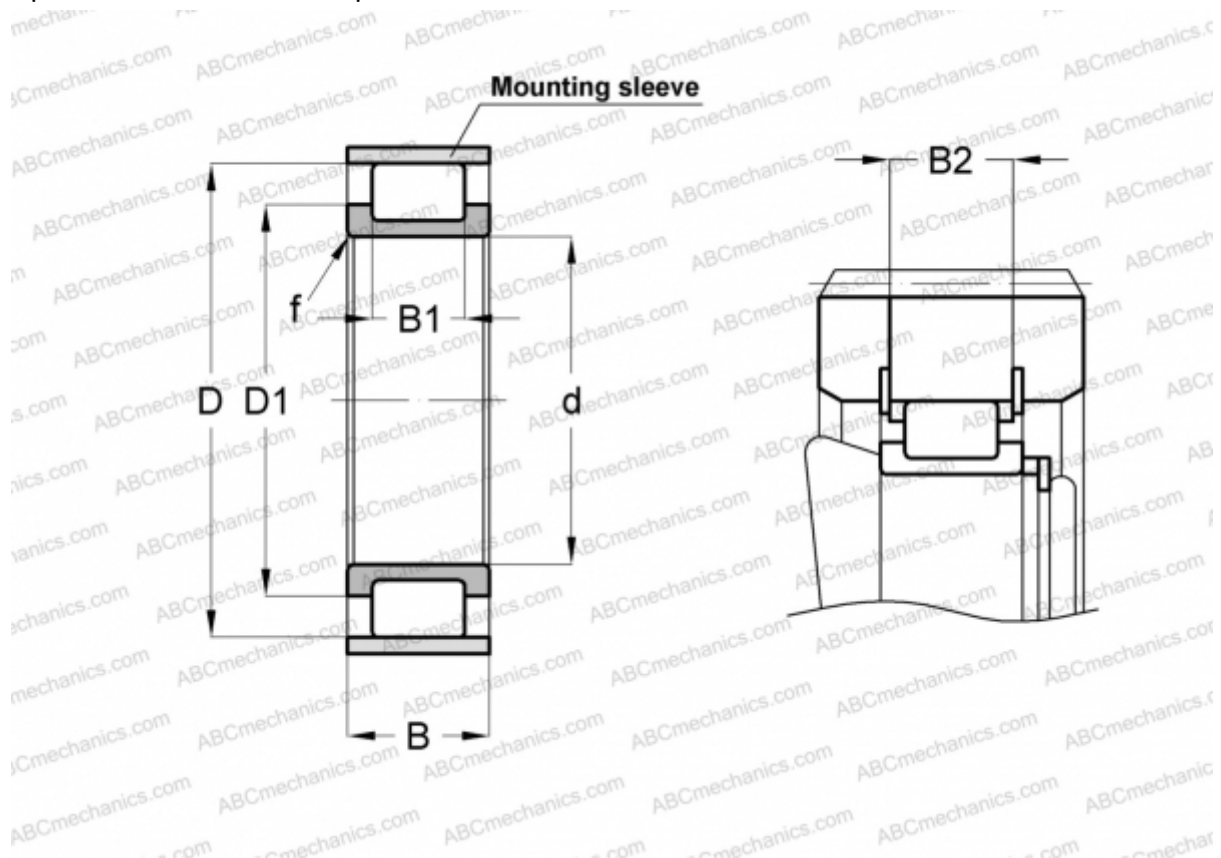

RSL182215-A INA

Цилиндрические роликоподшипники

ТИП: Роликоподшипники, Цилиндрические, Однорядные, Без наружного кольца, Без сепаратора, полный комплект роликов

Технические характеристики

РАЗМЕРЫ, ММ

d	75,000
D	115,780
D1	92,000
B	31,000
B1	22,000
B2	26,500
f	1,500

МАССА, КГ 1,030

ПРОИЗВОДИТЕЛЬ [INA](#)

СОПУТСТВУЮЩИЕ ИЗДЕЛИЯ

F-90400 + 115X4