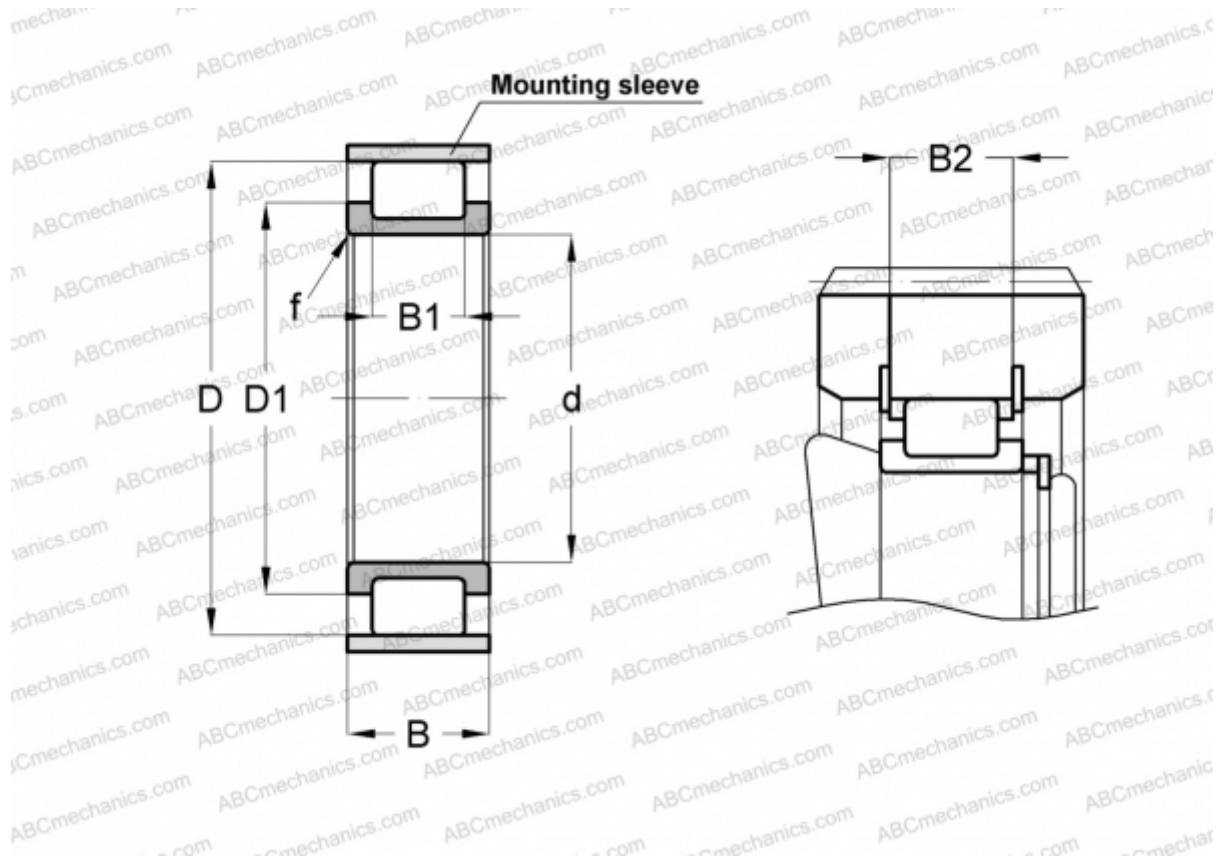

RSL182216-A INA

Цилиндрические роликоподшипники

ТИП: Роликоподшипники, Цилиндрические, Однорядные, Без наружного кольца, Без сепаратора, полный комплект роликов

Технические характеристики

РАЗМЕРЫ, ММ

d	80,000
D	125,810
D1	98,500
B	33,000
B1	24,000
B2	28,500
f	2,000

МАССА, КГ 1,330

ПРОИЗВОДИТЕЛЬ [INA](#)

СОПУТСТВУЮЩИЕ ИЗДЕЛИЯ

F-200908 + 125X4