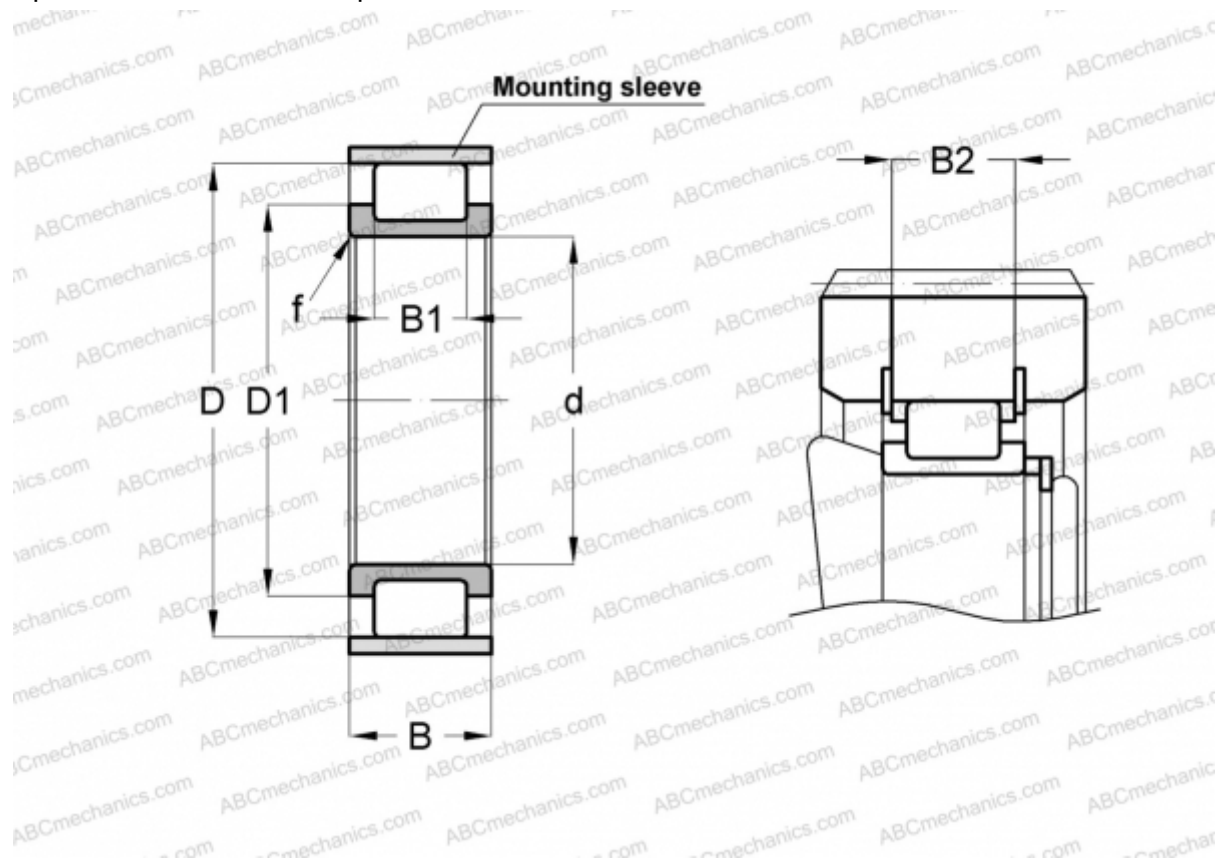

RSL182217-A INA

Цилиндрические роликоподшипники

ТИП: Роликоподшипники, Цилиндрические, Однорядные, Без наружного кольца, Без сепаратора, полный комплект роликов

Технические характеристики

РАЗМЕРЫ, ММ

d	85,000
D	133,210
D1	104,500
B	36,000
B1	26,000
B2	31,500
f	2,000

МАССА, КГ 1,610

ПРОИЗВОДИТЕЛЬ [INA](#)

СОПУТСТВУЮЩИЕ ИЗДЕЛИЯ

F-90401 + 132X4