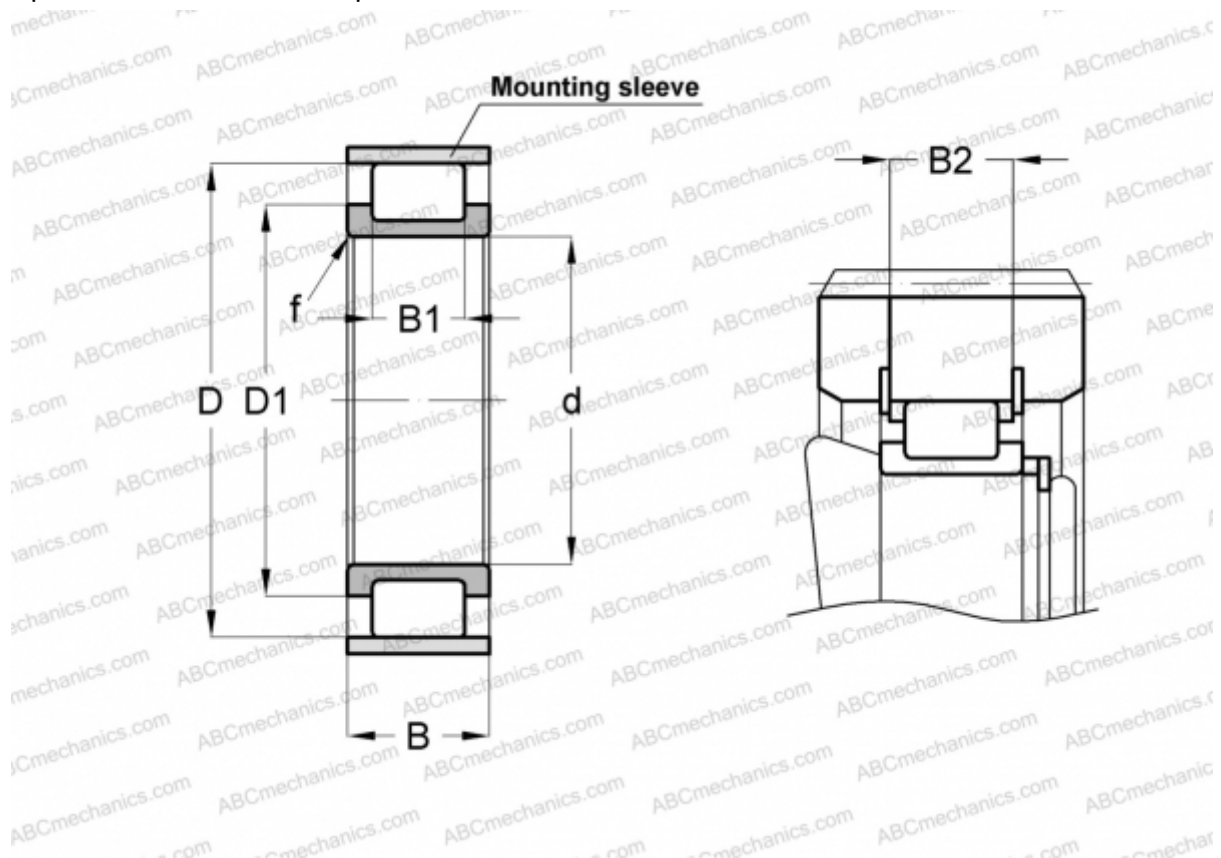

RSL182218-A INA

Цилиндрические роликоподшипники

ТИП: Роликоподшипники, Цилиндрические, Однорядные, Без наружного кольца, Без сепаратора, полный комплект роликов

Технические характеристики

РАЗМЕРЫ, ММ

d	90,000
D	140,610
D1	110,000
B	40,000
B1	28,000
B2	35,600
f	2,000

МАССА, КГ 1,960

ПРОИЗВОДИТЕЛЬ [INA](#)

СОПУТСТВУЮЩИЕ ИЗДЕЛИЯ

F-204890 + 140X4