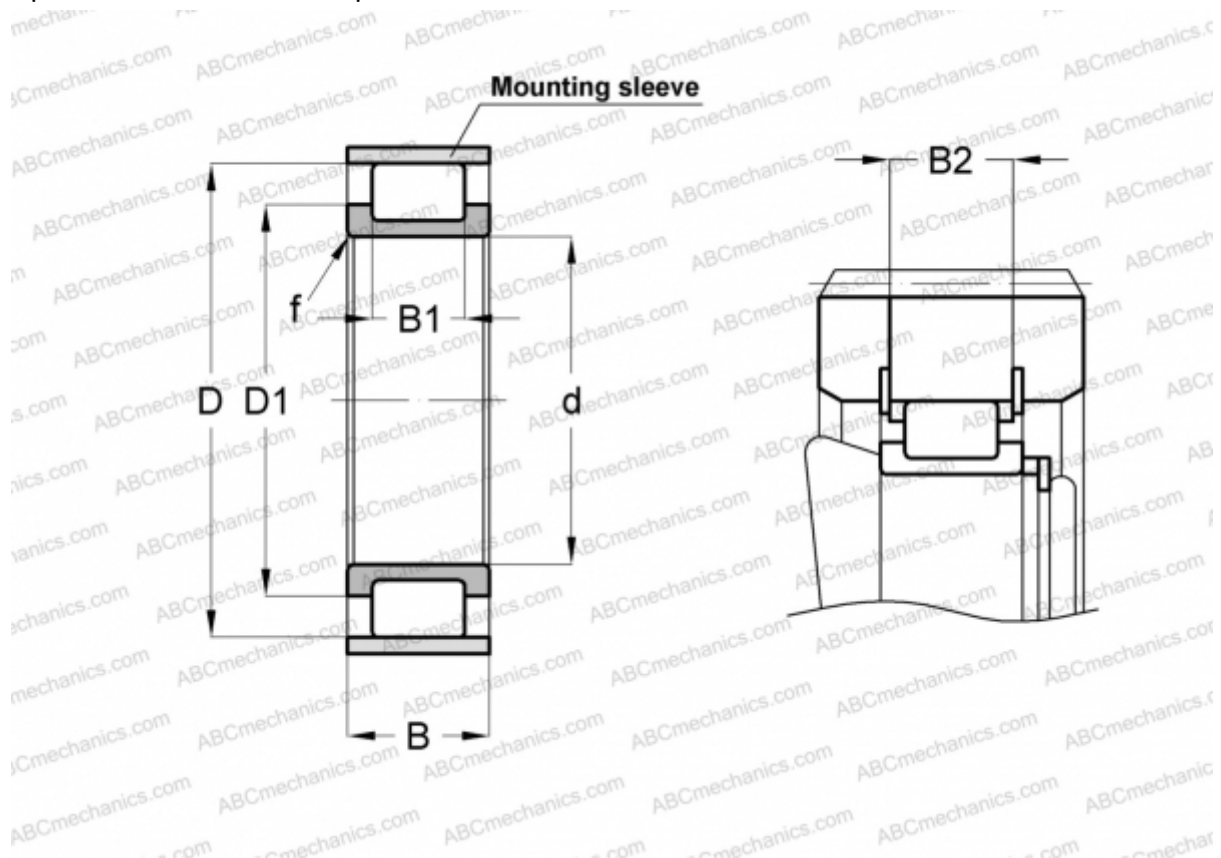

RSL182220-A INA

Цилиндрические роликоподшипники

ТИП: Роликоподшипники, Цилиндрические, Однорядные, Без наружного кольца, Без сепаратора, полный комплект роликов

Технические характеристики

РАЗМЕРЫ, ММ

d	100,000
D	162,810
D1	127,500
B	46,000
B1	34,000
B2	41,600
f	2,100

МАССА, КГ 3,350

ПРОИЗВОДИТЕЛЬ [INA](#)

СОПУТСТВУЮЩИЕ ИЗДЕЛИЯ

F-91917 + 160X4