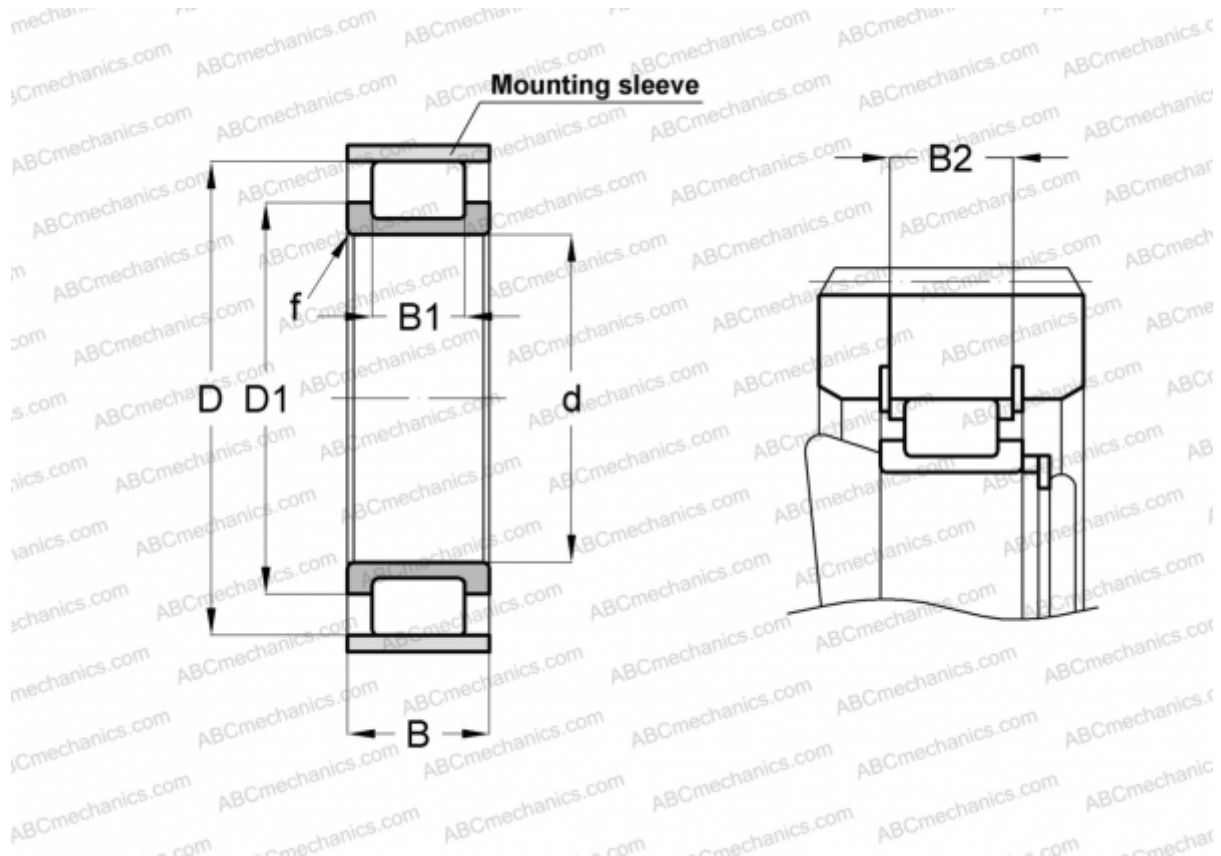

RSL182222-A INA

Цилиндрические роликоподшипники

ТИП: Роликоподшипники, Цилиндрические, Однорядные, Без наружного кольца, Без сепаратора, полный комплект роликов

Технические характеристики

РАЗМЕРЫ, ММ

d	110,000
D	177,000
D1	137,000
B	53,000
B1	36,000
B2	48,600
f	2,100

МАССА, КГ 4,220

ПРОИЗВОДИТЕЛЬ [INA](#)

СОПУТСТВУЮЩИЕ ИЗДЕЛИЯ

F-211162 + 177X4