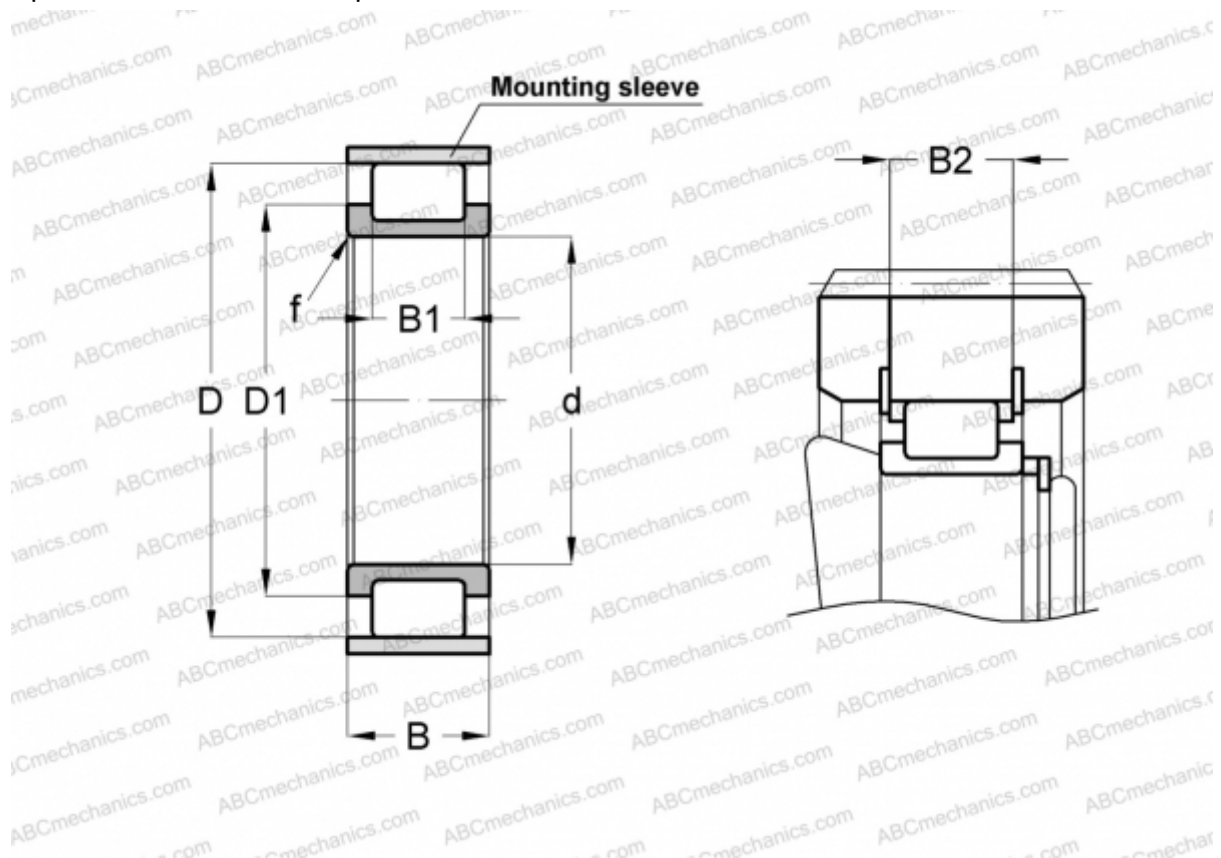

RSL182224-A INA

Цилиндрические роликоподшипники

ТИП: Роликоподшипники, Цилиндрические, Однорядные, Без наружного кольца, Без сепаратора, полный комплект роликов

Технические характеристики

РАЗМЕРЫ, ММ

d	120,000
D	192,320
D1	151,000
B	58,000
B1	40,000
B2	53,600
f	2,100

МАССА, КГ 5,570

ПРОИЗВОДИТЕЛЬ [INA](http://www.ina.com)

СОПУТСТВУЮЩИЕ ИЗДЕЛИЯ

F-91918 + 192X4