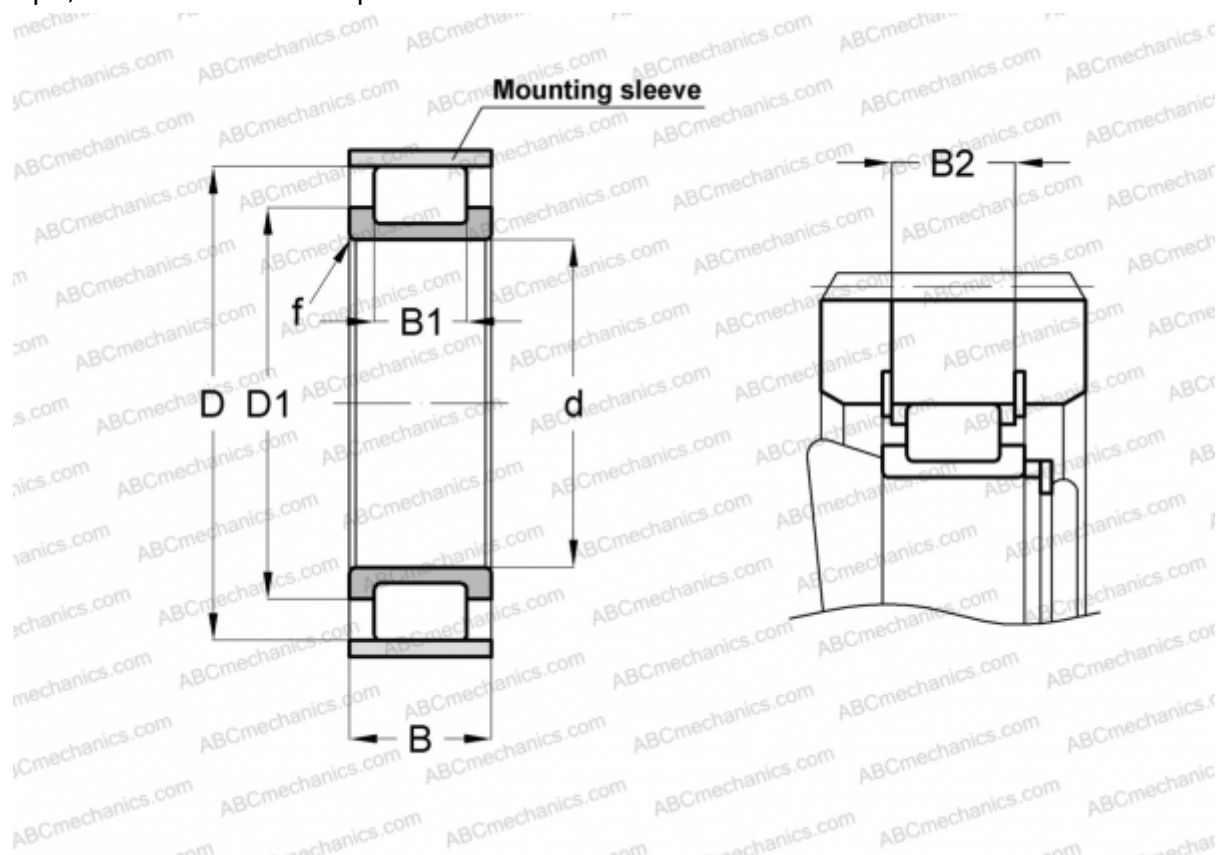

RSL182226-A INA

Цилиндрические роликоподшипники

ТИП: Роликоподшипники, Цилиндрические, Однорядные, Без наружного кольца, Без сепаратора, полный комплект роликов

Технические характеристики

РАЗМЕРЫ, ММ

d	130,000
D	207,120
D1	162,300
B	64,000
B1	44,000
B2	58,400
f	3,000

МАССА, КГ 7,080

ПРОИЗВОДИТЕЛЬ [INA](#)

СОПУТСТВУЮЩИЕ ИЗДЕЛИЯ

F-232876 + 207X5