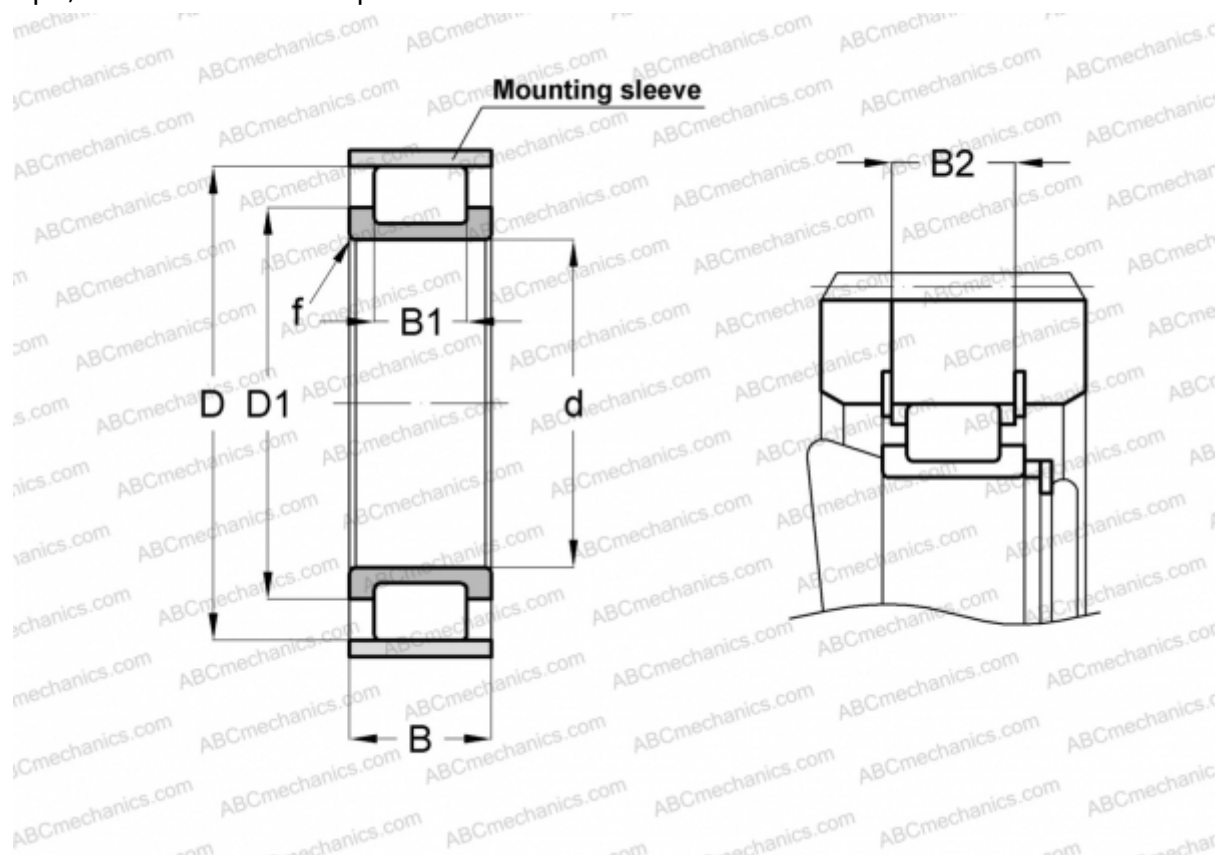

## RSL182228-A INA

Цилиндрические роликоподшипники

ТИП: Роликоподшипники, Цилиндрические, Однорядные, Без наружного кольца, Без сепаратора, полный комплект роликов

#### РАЗМЕРЫ, ММ

d	140,000
D	221,920
D1	174,000
B	68,000
B1	48,000
B2	62,400
f	3,000
E	222

**МАССА, КГ** 8,660

**ПРОИЗВОДИТЕЛЬ** [INA](http://www.ina.com)

#### СОПУТСТВУЮЩИЕ ИЗДЕЛИЯ

222X5