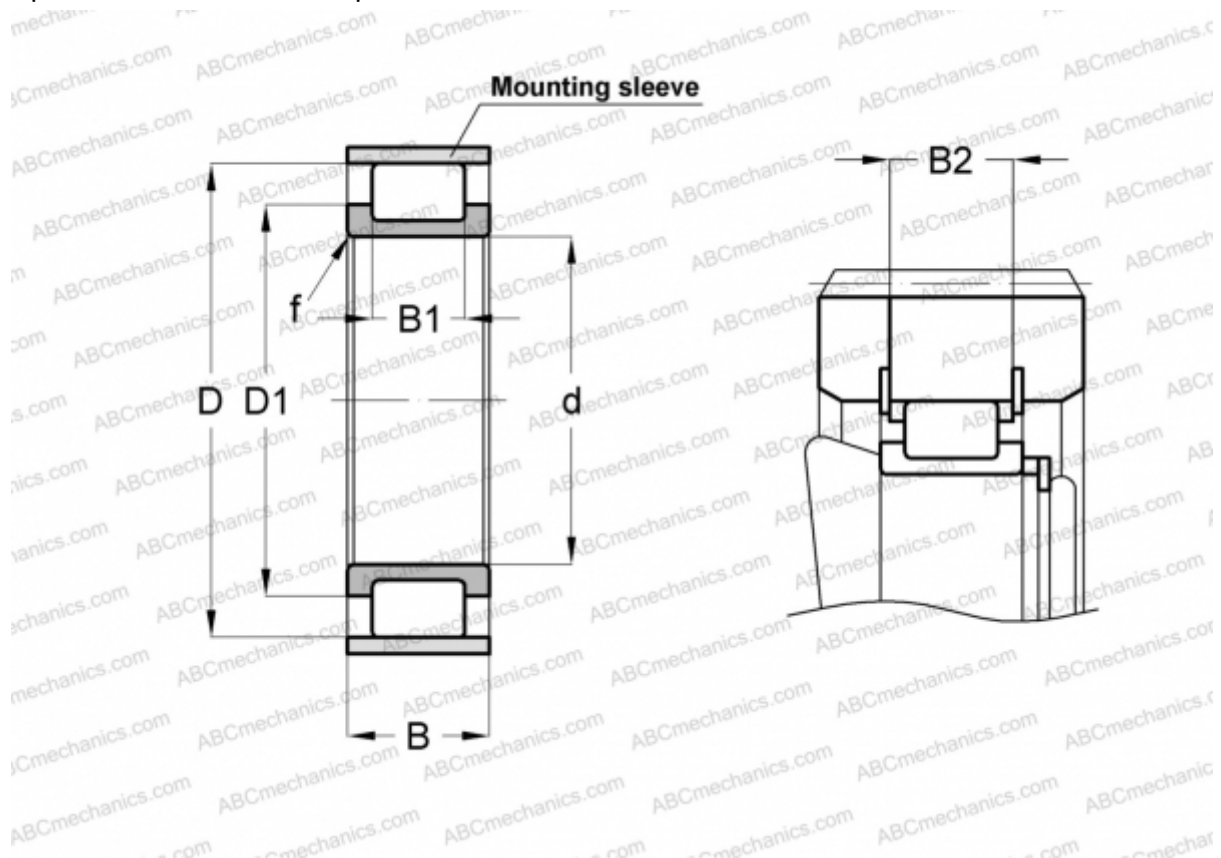

RSL182230-A INA

Цилиндрические роликоподшипники

ТИП: Роликоподшипники, Цилиндрические, Однорядные, Без наружного кольца, Без сепаратора, полный комплект роликов

Технические характеристики

РАЗМЕРЫ, ММ

d	150,000
D	236,710
D1	185,500
B	73,000
B1	52,000
B2	67,400
f	3,000

МАССА, КГ 10,530

ПРОИЗВОДИТЕЛЬ [INA](#)

СОПУТСТВУЮЩИЕ ИЗДЕЛИЯ

F-235626 + 237X5