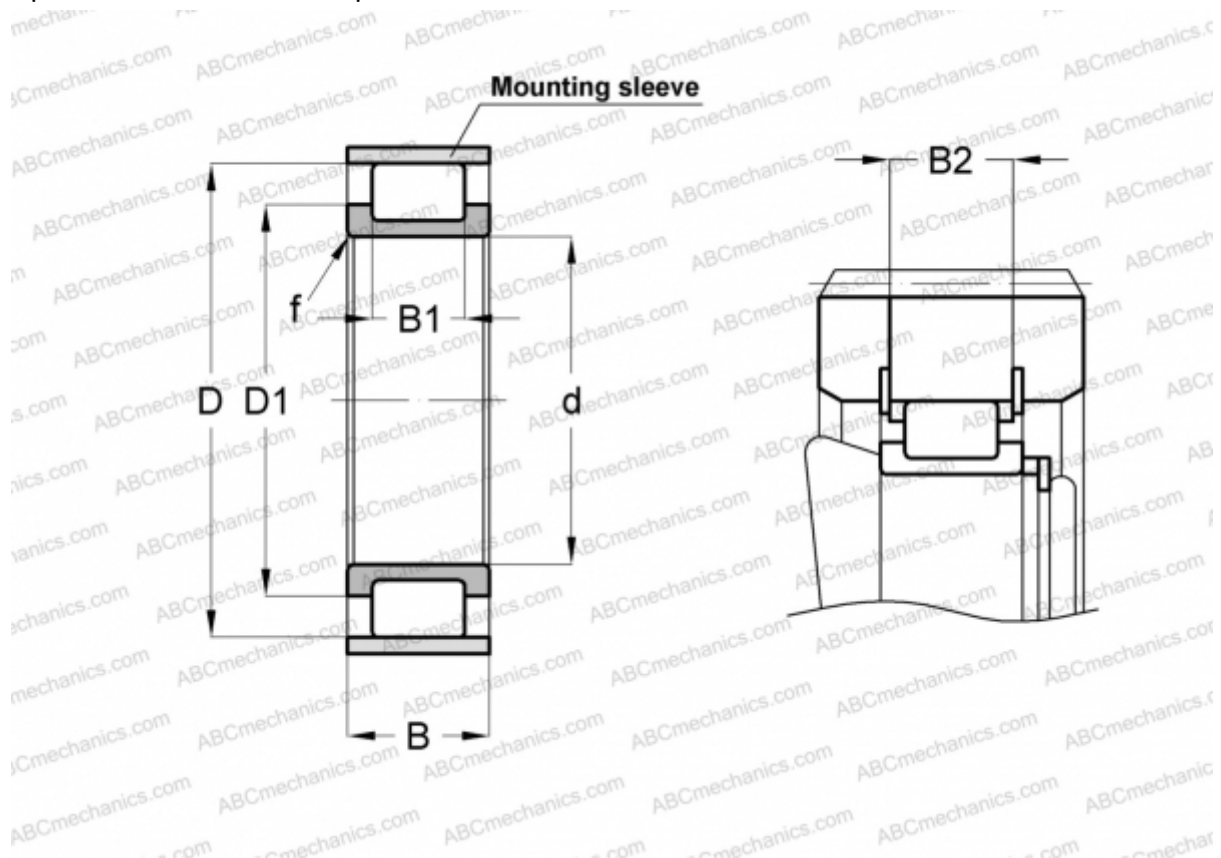

## RSL182232-A INA

Цилиндрические роликоподшипники

ТИП: Роликоподшипники, Цилиндрические, Однорядные, Без наружного кольца, Без сепаратора, полный комплект роликов

#### РАЗМЕРЫ, ММ

d	160,000
D	266,360
D1	208,800
B	80,000
B1	58,000
B2	74,400
f	3,000

**МАССА, КГ** 16,000

**ПРОИЗВОДИТЕЛЬ** [INA](#)