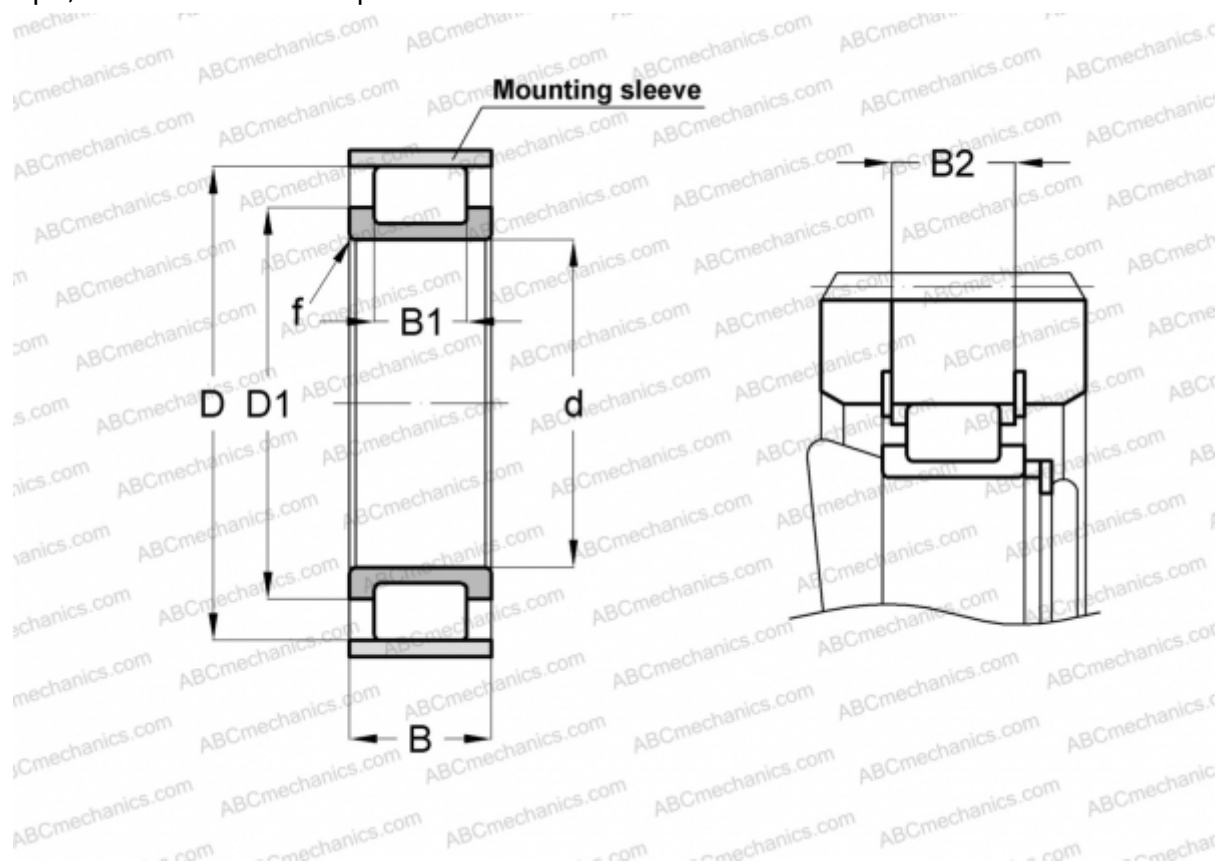

RSL182234-A INA

Цилиндрические роликоподшипники

ТИП: Роликоподшипники, Цилиндрические, Однорядные, Без наружного кольца, Без сепаратора, полный комплект роликов

Технические характеристики

РАЗМЕРЫ, ММ

d	170,000
D	281,090
D1	220,300
B	86,000
B1	62,000
B2	80,400
f	4,000
E	282

МАССА, КГ 19,180

ПРОИЗВОДИТЕЛЬ [INA](http://www.ina.com)

СОПУТСТВУЮЩИЕ ИЗДЕЛИЯ

282X5