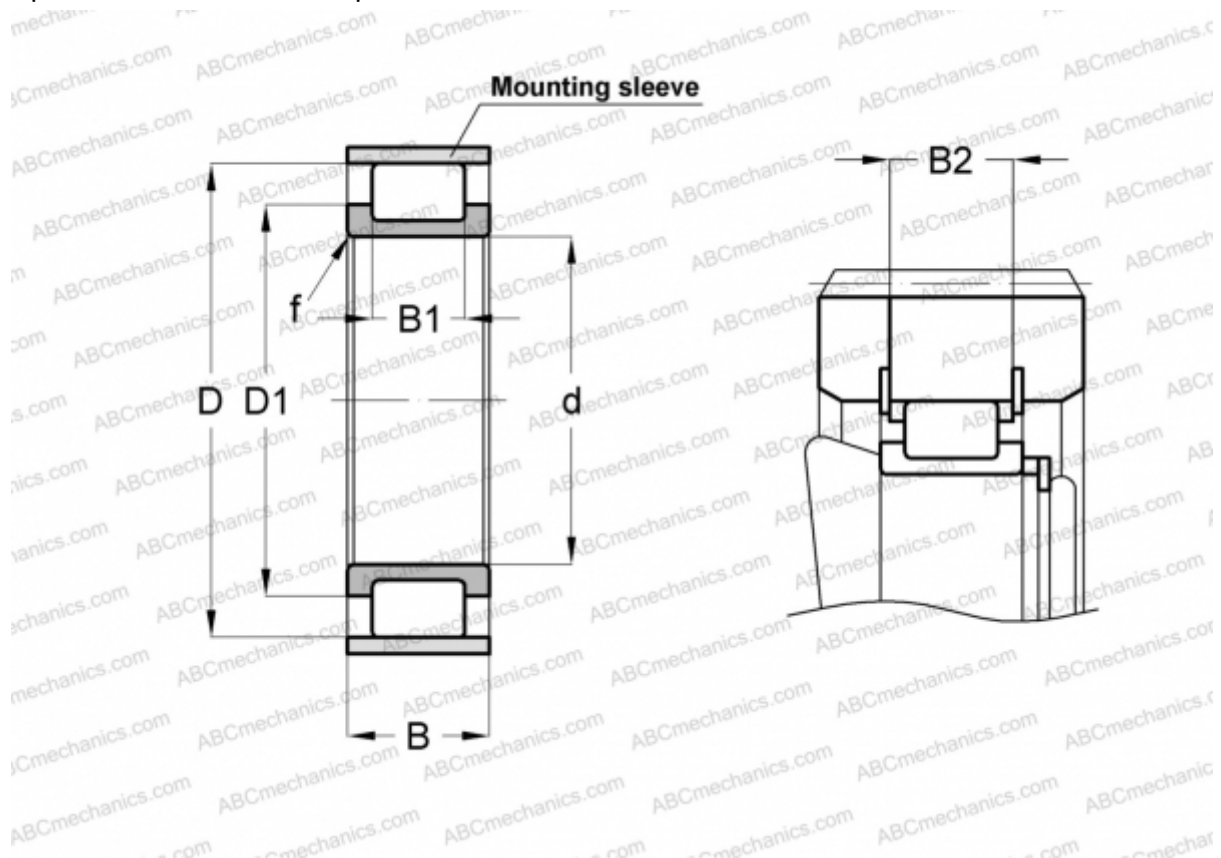

## RSL182236-A INA

Цилиндрические роликоподшипники

ТИП: Роликоподшипники, Цилиндрические, Однорядные, Без наружного кольца, Без сепаратора, полный комплект роликов

#### РАЗМЕРЫ, ММ

d	180,000
D	293,220
D1	232,400
B	86,000
B1	62,000
B2	80,400
f	4,000

**МАССА, КГ** 20,700

**ПРОИЗВОДИТЕЛЬ** [INA](#)