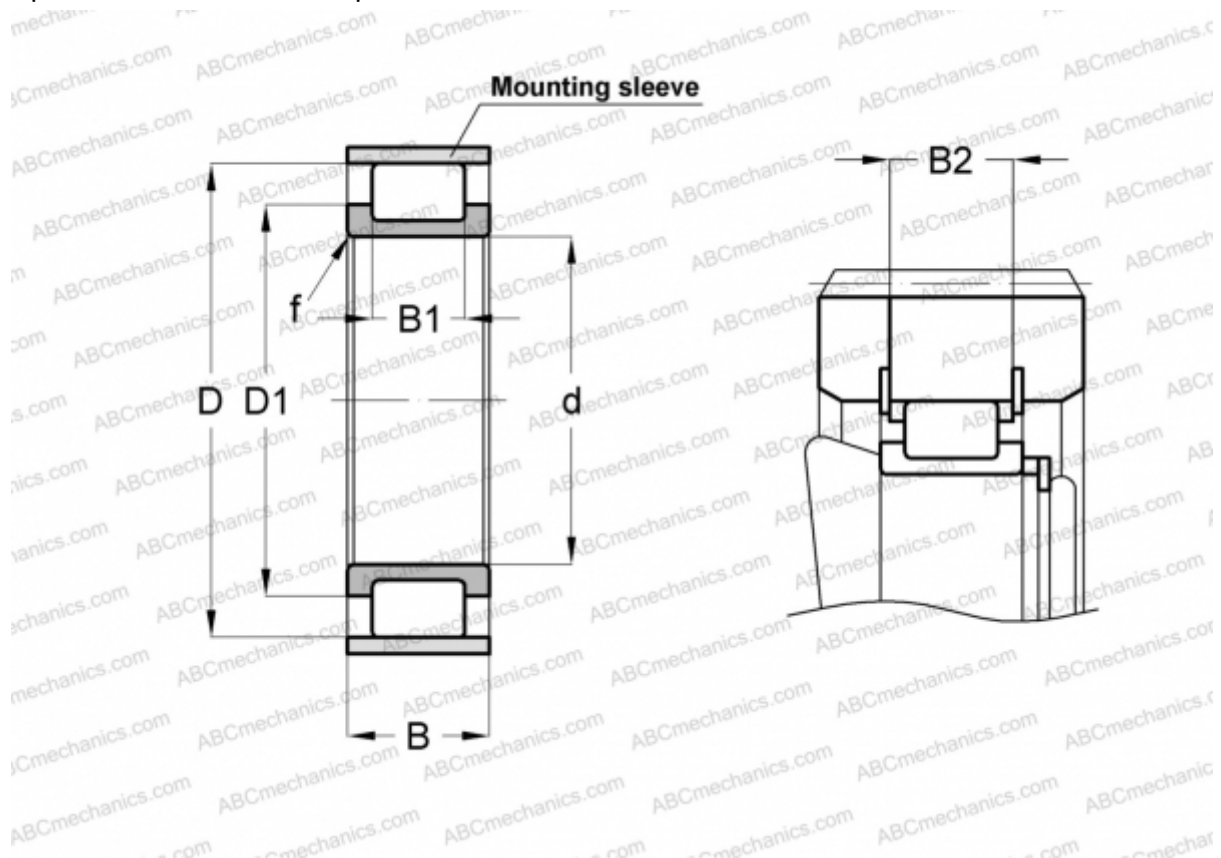

RSL182240-A INA

Цилиндрические роликоподшипники

ТИП: Роликоподшипники, Цилиндрические, Однорядные, Без наружного кольца, Без сепаратора, полный комплект роликов

Технические характеристики

РАЗМЕРЫ, ММ

d	200,000
D	318,600
D1	246,600
B	98,000
B1	68,000
B2	91,200
f	4,000

МАССА, КГ 26,000

ПРОИЗВОДИТЕЛЬ [INA](#)

СОПУТСТВУЮЩИЕ ИЗДЕЛИЯ

F-237454 + 320X6