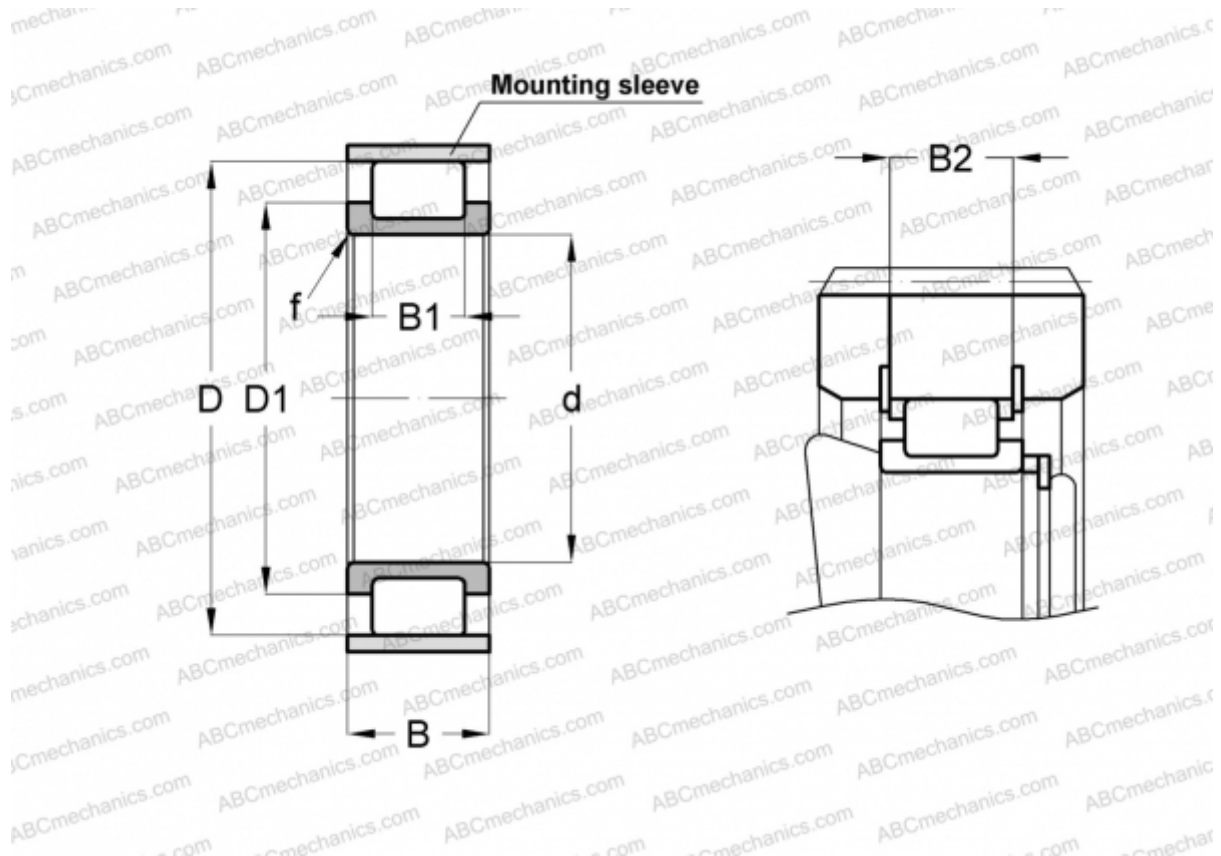

## RSL182305-A INA

Цилиндрические роликоподшипники

ТИП: Роликоподшипники, Цилиндрические, Однорядные, Без наружного кольца, Без сепаратора, полный комплект роликов

#### РАЗМЕРЫ, ММ

d	25,000
D	53,717
D1	36,700
B	24,000
B1	15,000
B2	21,800
f	1,100

**МАССА, КГ** 0,210

**ПРОИЗВОДИТЕЛЬ** [INA](#)