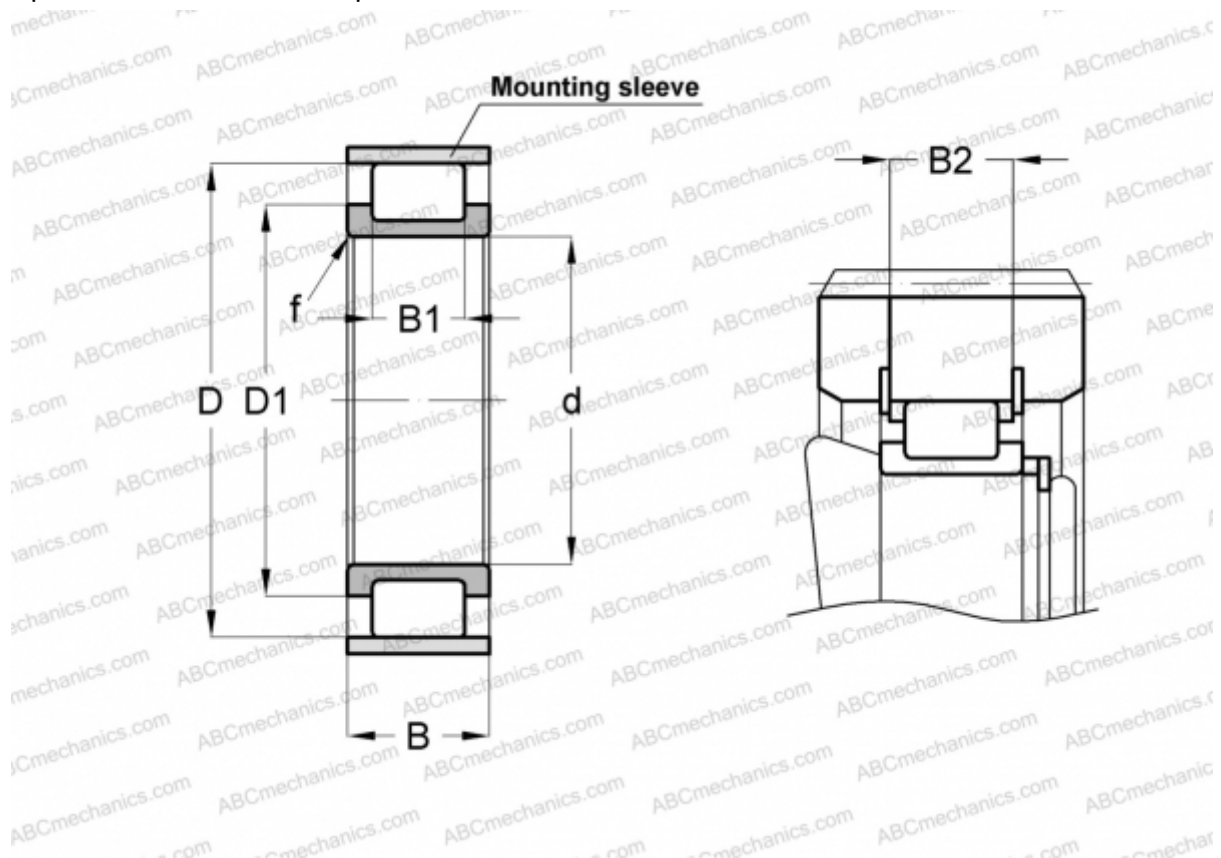

## RSL182306-A INA

Цилиндрические роликоподшипники

ТИП: Роликоподшипники, Цилиндрические, Однорядные, Без наружного кольца, Без сепаратора, полный комплект роликов

#### РАЗМЕРЫ, ММ

d	30,000
D	62,300
D1	43,500
B	27,000
B1	18,000
B2	24,800
f	1,100

**МАССА, КГ** 0,330

**ПРОИЗВОДИТЕЛЬ** [INA](#)