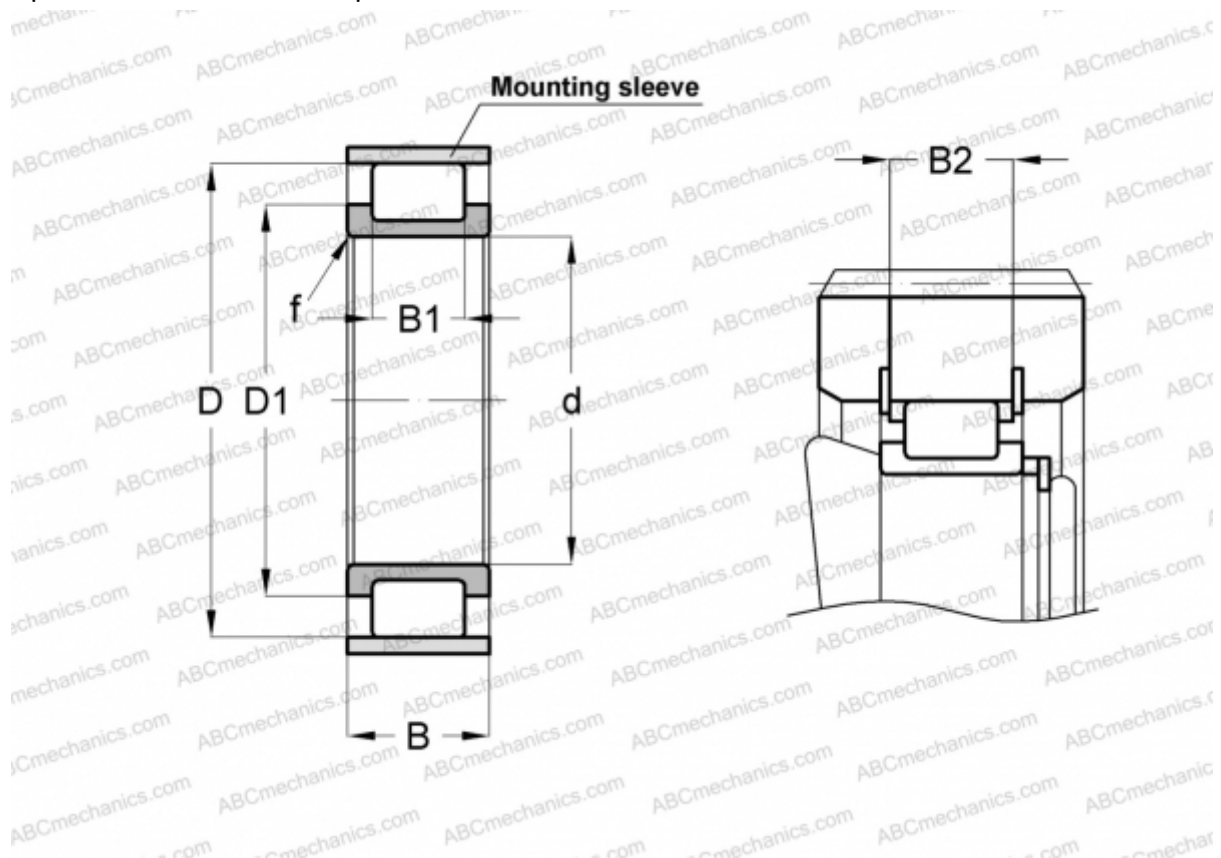

RSL182307-A INA

Цилиндрические роликоподшипники

ТИП: Роликоподшипники, Цилиндрические, Однорядные, Без наружного кольца, Без сепаратора, полный комплект роликов

Технические характеристики

РАЗМЕРЫ, ММ

d	35,000
D	72,680
D1	51,000
B	31,000
B1	20,000
B2	28,200
f	1,500

МАССА, КГ 0,500

ПРОИЗВОДИТЕЛЬ [INA](#)

СОПУТСТВУЮЩИЕ ИЗДЕЛИЯ

F-92061 + 72X2,5