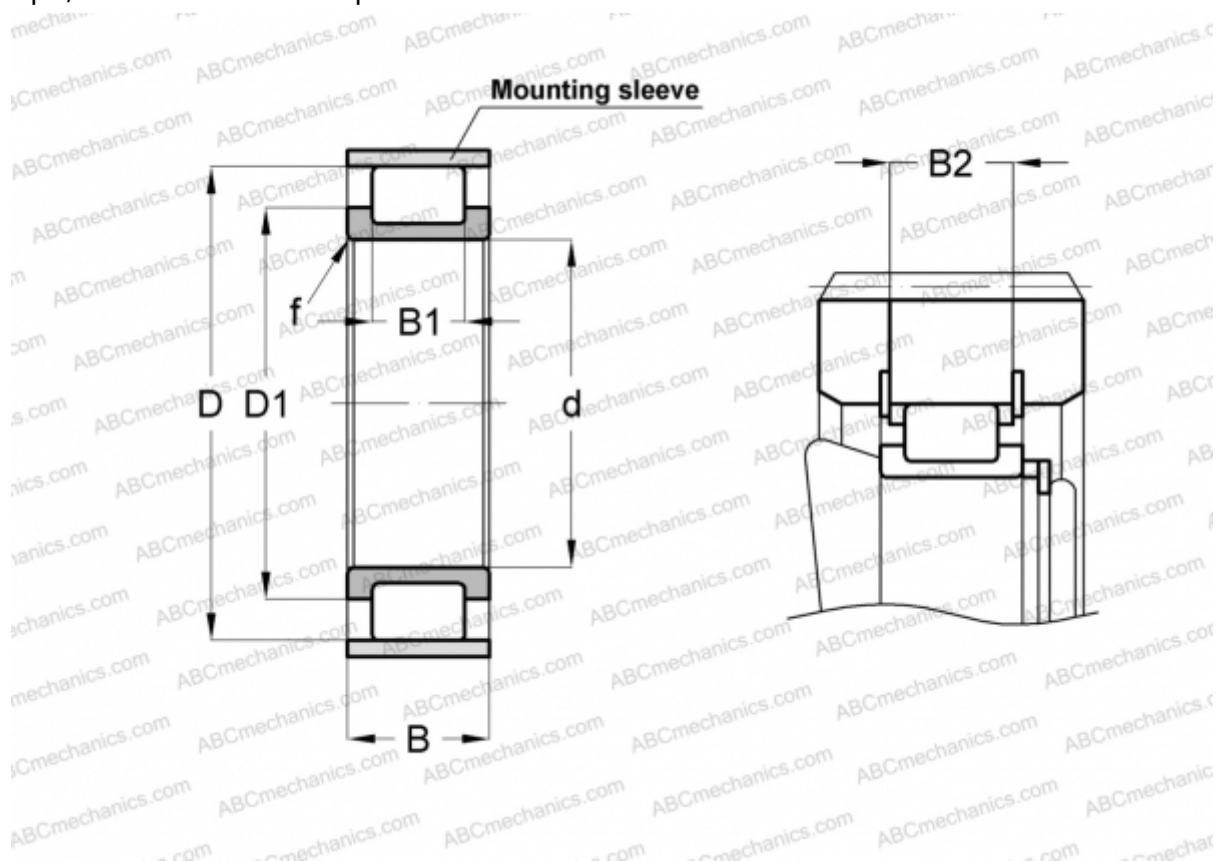

RSL182308-A INA

Цилиндрические роликоподшипники

ТИП: Роликоподшипники, Цилиндрические, Однорядные, Без наружного кольца, Без сепаратора, полный комплект роликов

Технические характеристики

РАЗМЕРЫ, ММ

d	40,000
D	83,124
D1	58,000
B	33,000
B1	24,000
B2	30,200
f	1,500

МАССА, КГ 0,740

ПРОИЗВОДИТЕЛЬ [INA](#)

СОПУТСТВУЮЩИЕ ИЗДЕЛИЯ

F-92062 + 82X2,5