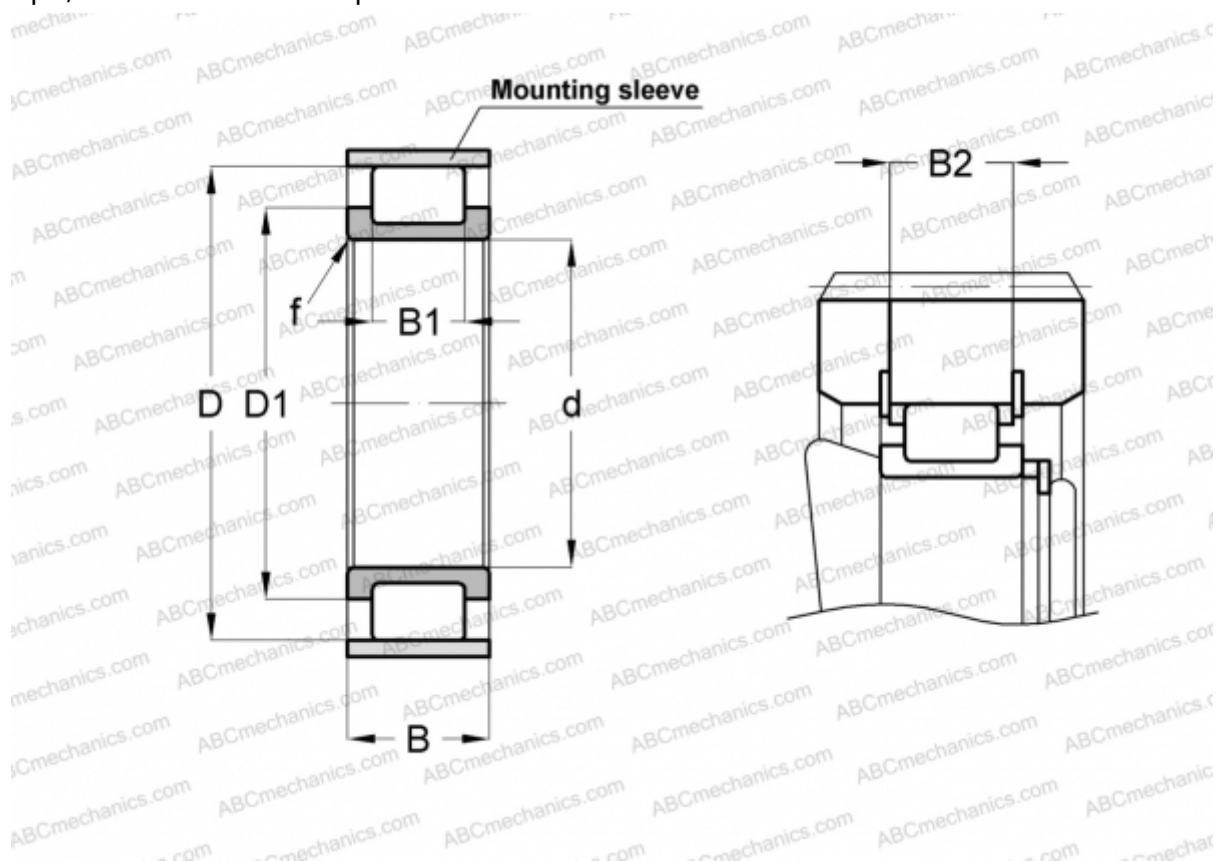

## RSL182310-A INA

Цилиндрические роликоподшипники

ТИП: Роликоподшипники, Цилиндрические, Однорядные, Без наружного кольца, Без сепаратора, полный комплект роликов

#### РАЗМЕРЫ, ММ

d	50,000
D	98,718
D1	68,500
B	40,000
B1	28,000
B2	36,600
f	2,000

**МАССА, КГ** 1,170

**ПРОИЗВОДИТЕЛЬ** [INA](#)