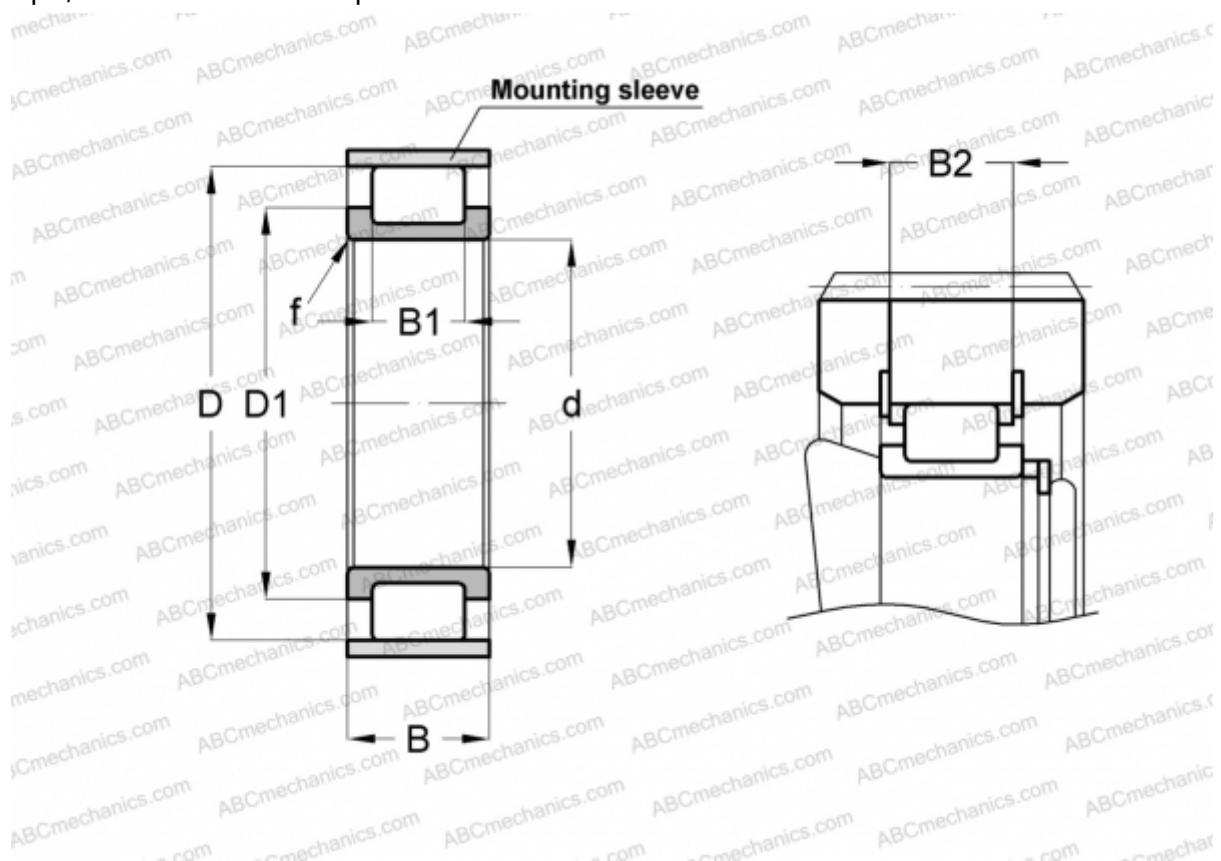

RSL182311-A INA

Цилиндрические роликоподшипники

ТИП: Роликоподшипники, Цилиндрические, Однорядные, Без наружного кольца, Без сепаратора, полный комплект роликов

Технические характеристики

РАЗМЕРЫ, ММ

d	55,000
D	109,110
D1	76,000
B	43,000
B1	30,000
B2	38,600
f	2,000

МАССА, КГ 1,540

ПРОИЗВОДИТЕЛЬ [INA](#)

СОПУТСТВУЮЩИЕ ИЗДЕЛИЯ

F-92065 + 110X4