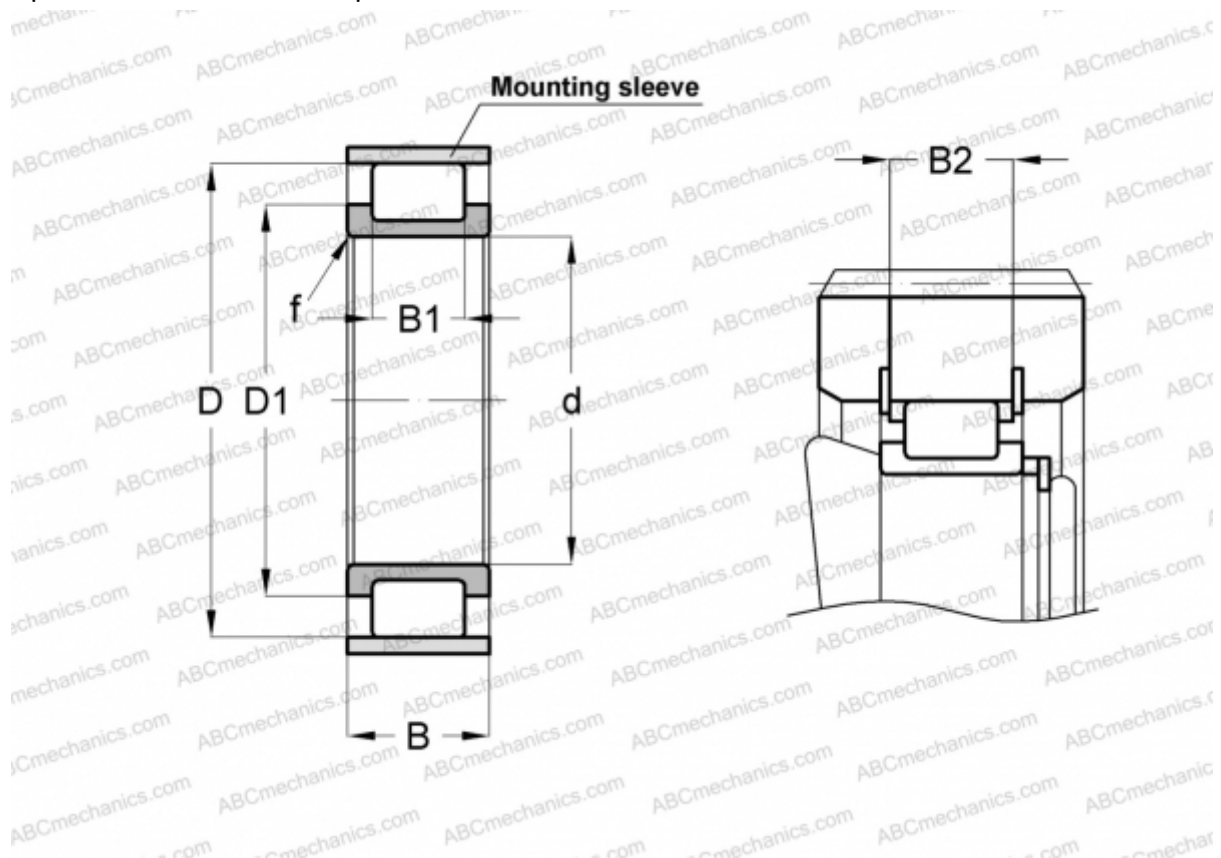

RSL182312-A INA

Цилиндрические роликоподшипники

ТИП: Роликоподшипники, Цилиндрические, Однорядные, Без наружного кольца, Без сепаратора, полный комплект роликов

Технические характеристики

РАЗМЕРЫ, ММ

d	60,000
D	115,620
D1	82,500
B	46,000
B1	30,000
B2	41,600
f	2,100

МАССА, КГ 1,780

ПРОИЗВОДИТЕЛЬ [INA](#)

СОПУТСТВУЮЩИЕ ИЗДЕЛИЯ

F-92066 + 115X4