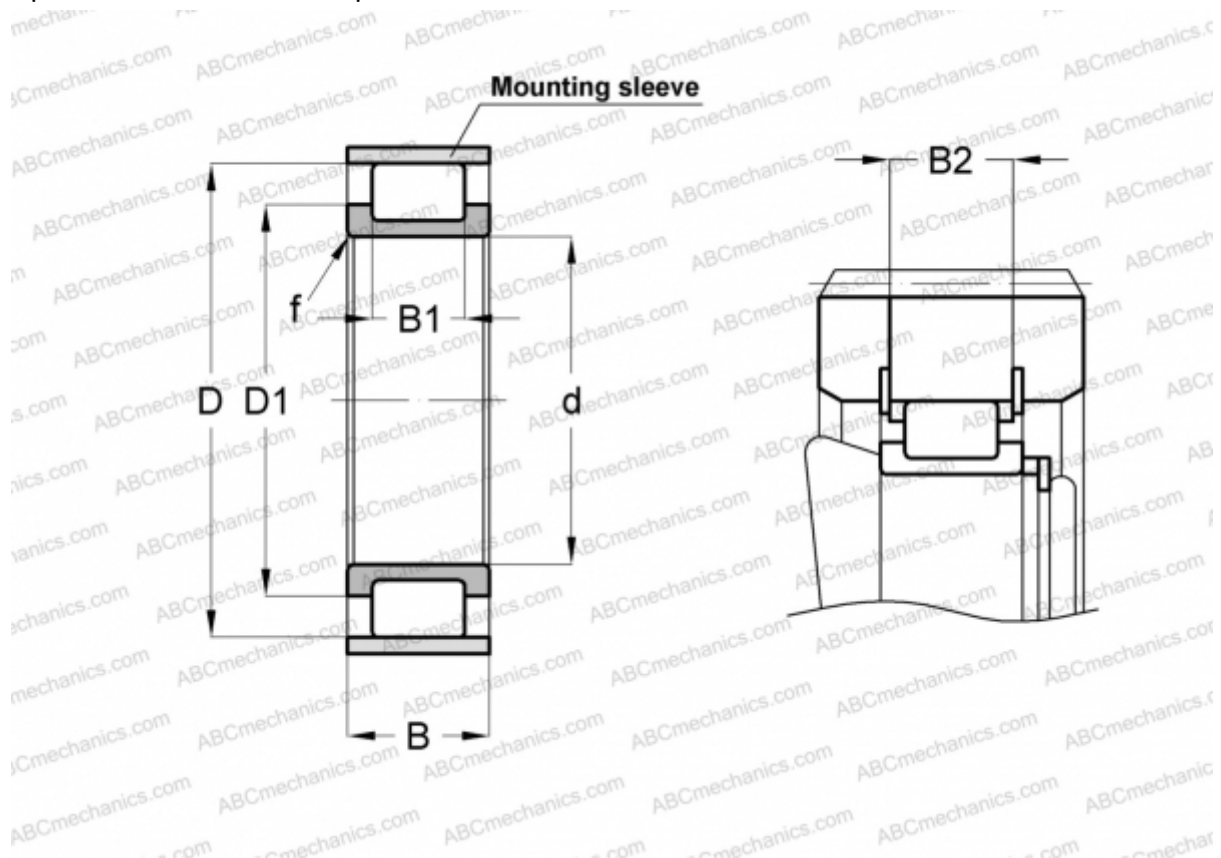

RSL182313-A INA

Цилиндрические роликоподшипники

ТИП: Роликоподшипники, Цилиндрические, Однорядные, Без наружного кольца, Без сепаратора, полный комплект роликов

Технические характеристики

РАЗМЕРЫ, ММ

d	65,000
D	126,690
D1	90,000
B	48,000
B1	34,000
B2	43,600
f	2,100

МАССА, КГ 2,360

ПРОИЗВОДИТЕЛЬ [INA](#)

СОПУТСТВУЮЩИЕ ИЗДЕЛИЯ

F-92067 + 128X4