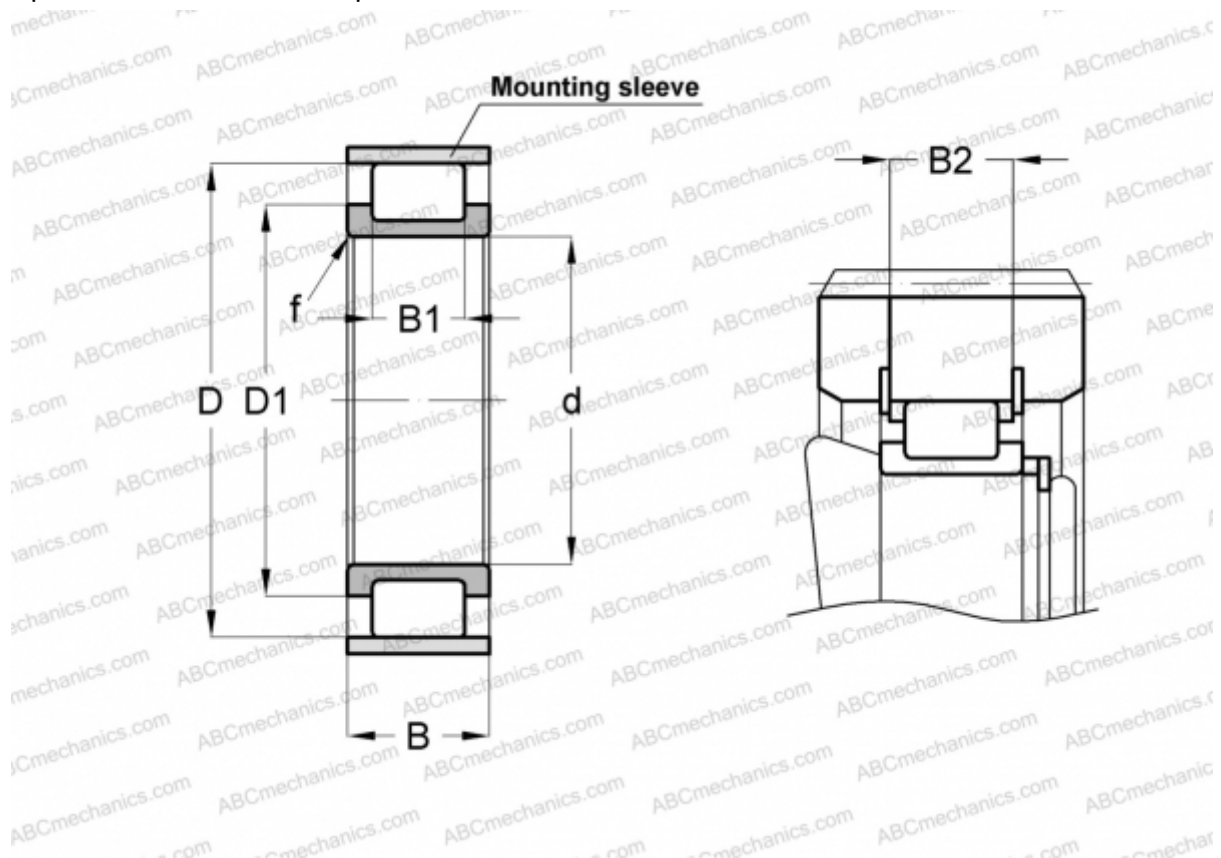

## RSL182314-A INA

Цилиндрические роликоподшипники

ТИП: Роликоподшипники, Цилиндрические, Однорядные, Без наружного кольца, Без сепаратора, полный комплект роликов

#### РАЗМЕРЫ, ММ

d	70,000
D	132,140
D1	94,000
B	51,000
B1	36,000
B2	46,600
f	2,100

**МАССА, КГ** 2,630

**ПРОИЗВОДИТЕЛЬ** [INA](#)