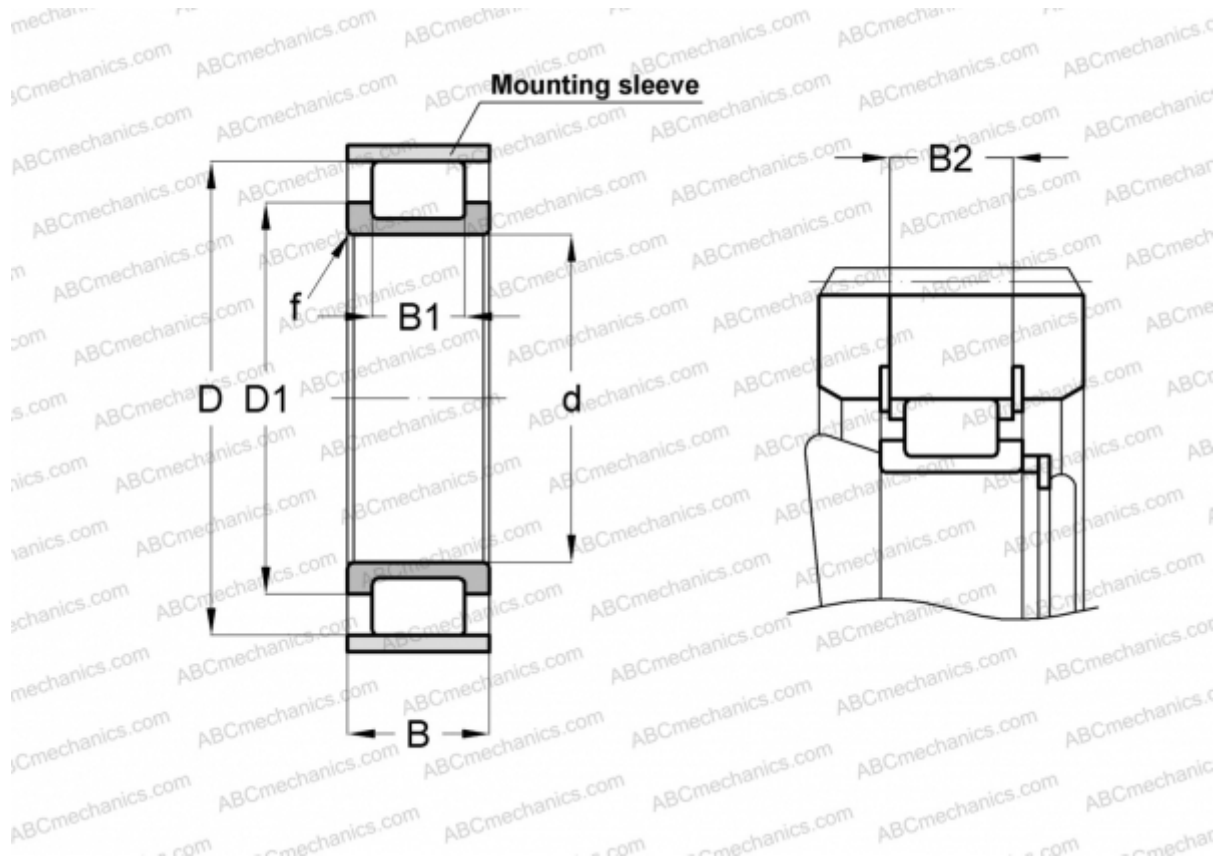

RSL182315-A INA

Цилиндрические роликоподшипники

ТИП: Роликоподшипники, Цилиндрические, Однорядные, Без наружного кольца, Без сепаратора, полный комплект роликов

Технические характеристики

РАЗМЕРЫ, ММ

d	75,000
D	143,220
D1	102,000
B	55,000
B1	40,000
B2	50,600
f	2,100

МАССА, КГ 3,430

ПРОИЗВОДИТЕЛЬ [INA](#)

СОПУТСТВУЮЩИЕ ИЗДЕЛИЯ

F-92069 + 145X4