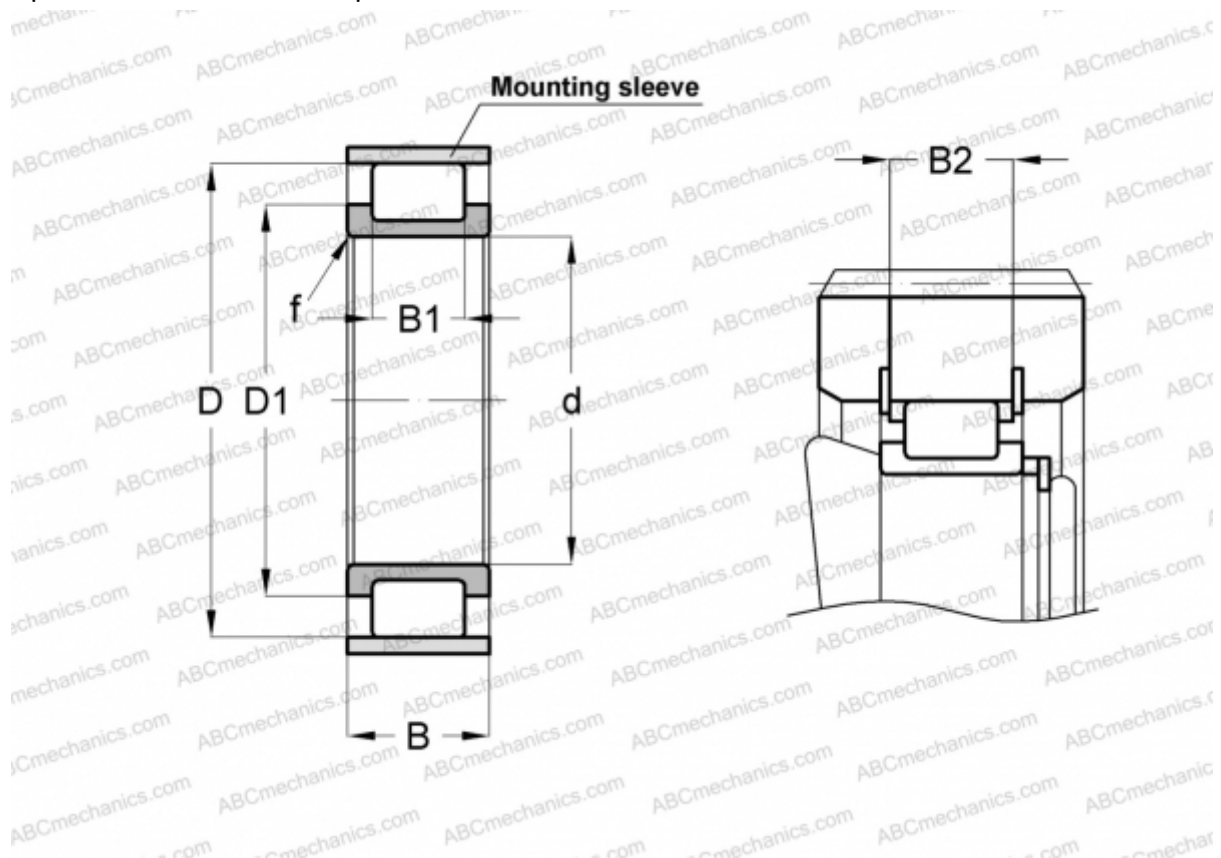

RSL182316-A INA

Цилиндрические роликоподшипники

ТИП: Роликоподшипники, Цилиндрические, Однорядные, Без наружного кольца, Без сепаратора, полный комплект роликов

Технические характеристики

РАЗМЕРЫ, ММ

d	80,000
D	154,240
D1	110,000
B	58,000
B1	44,000
B2	53,600
f	2,100

МАССА, КГ 4,330

ПРОИЗВОДИТЕЛЬ [INA](#)

СОПУТСТВУЮЩИЕ ИЗДЕЛИЯ

F-92070 + 155X4